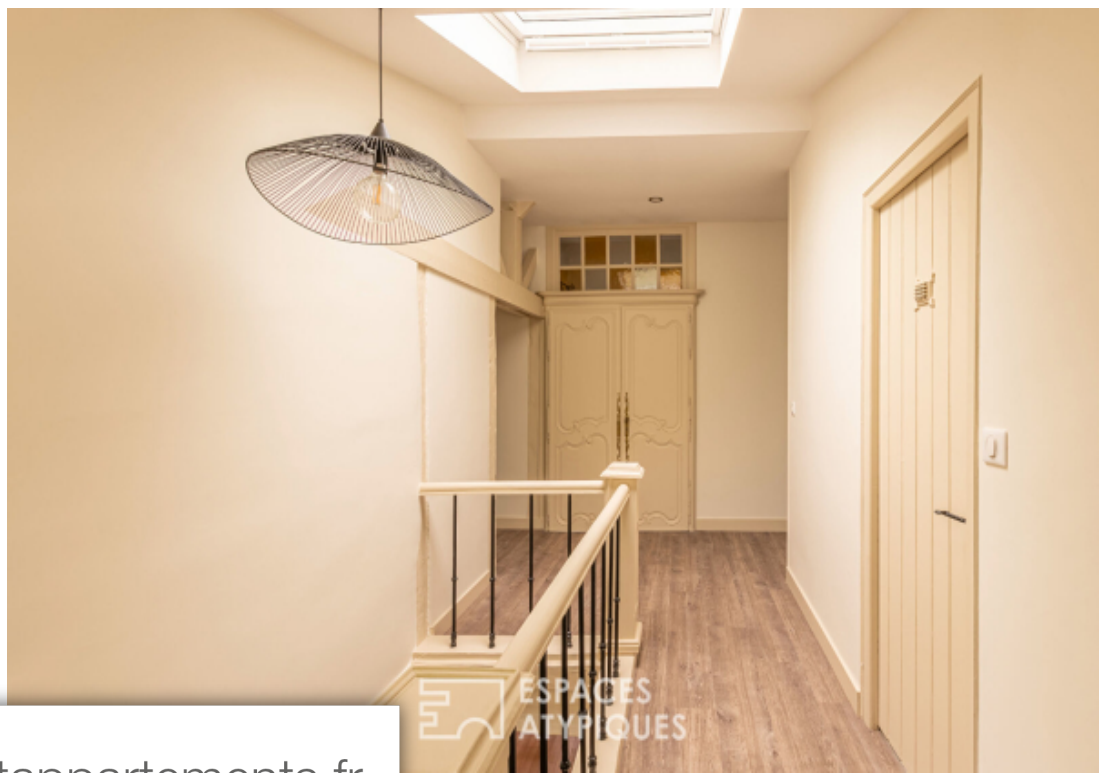

ESPACES
ATYPIQUES

ESPACES
ATYPIQUES

www.maisonsetappartements.fr

ESPACES
ATYPIQUES

ESPACES
ATYPIQUES