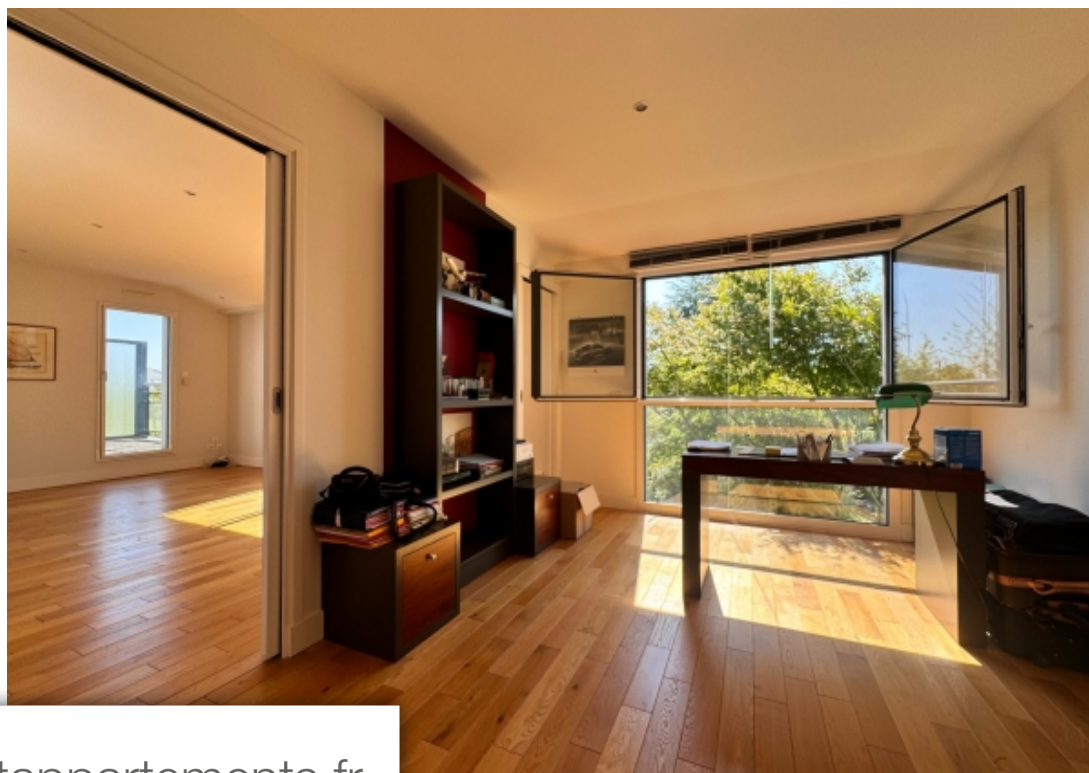

www.maisonsetappartements.fr