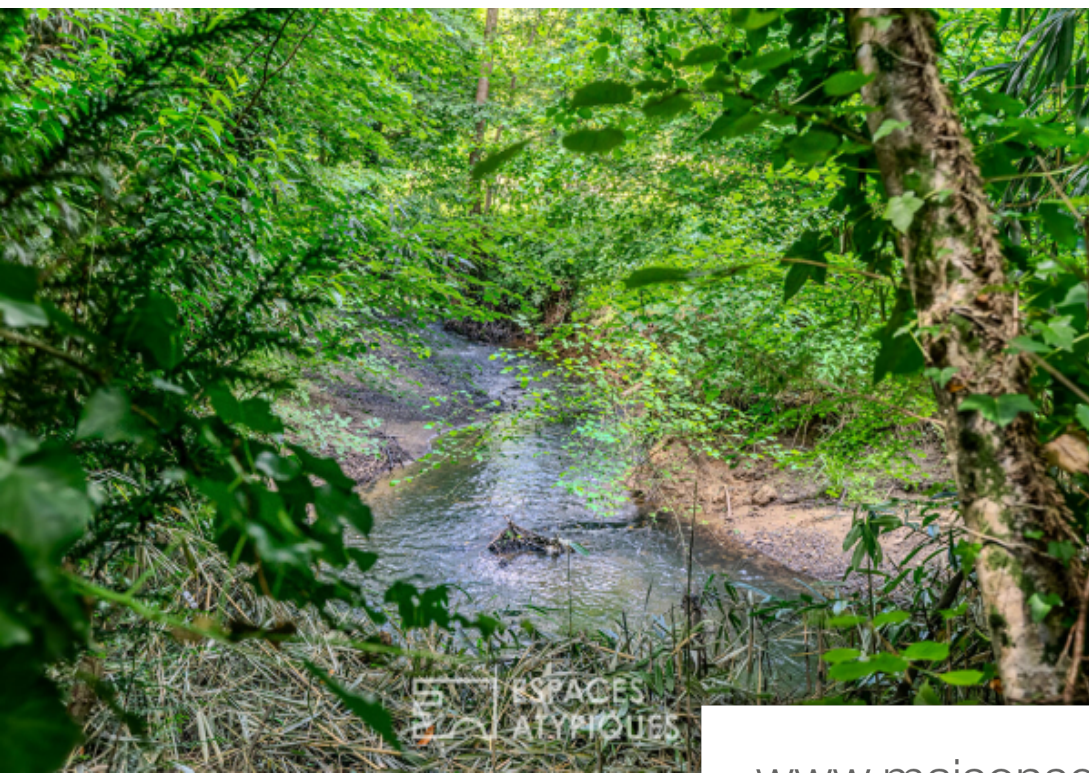

ESPACES
ATYPIQUES