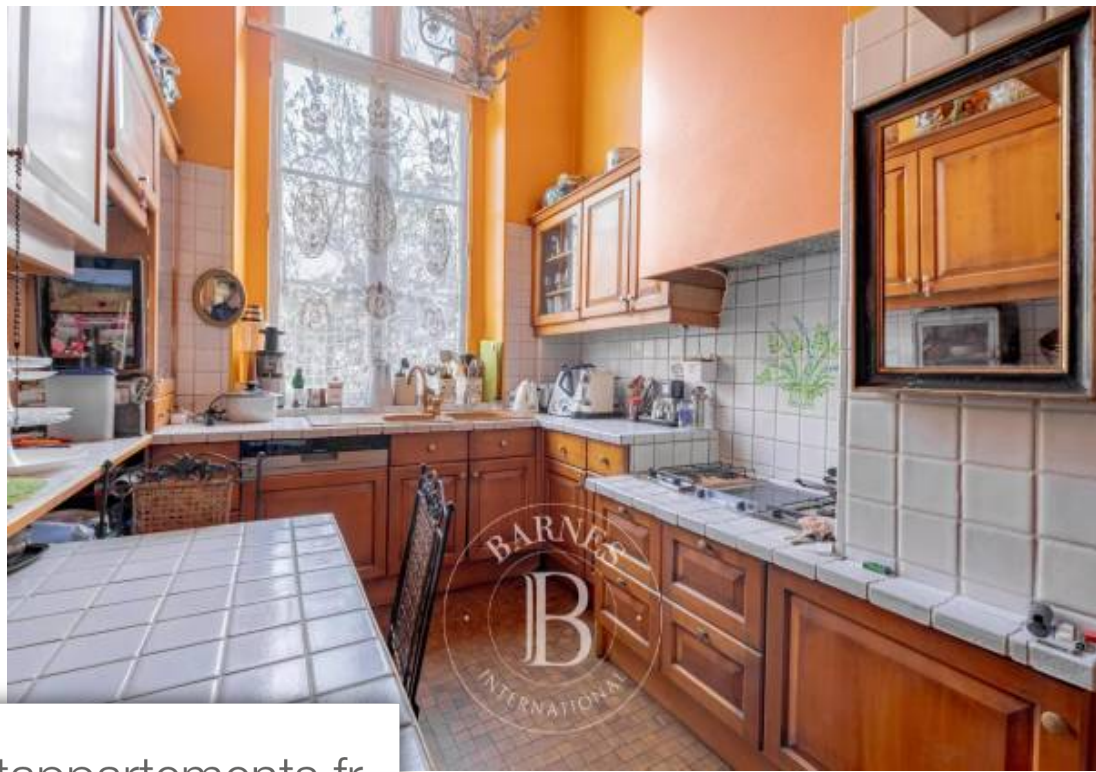

www.maisonsetappartements.fr