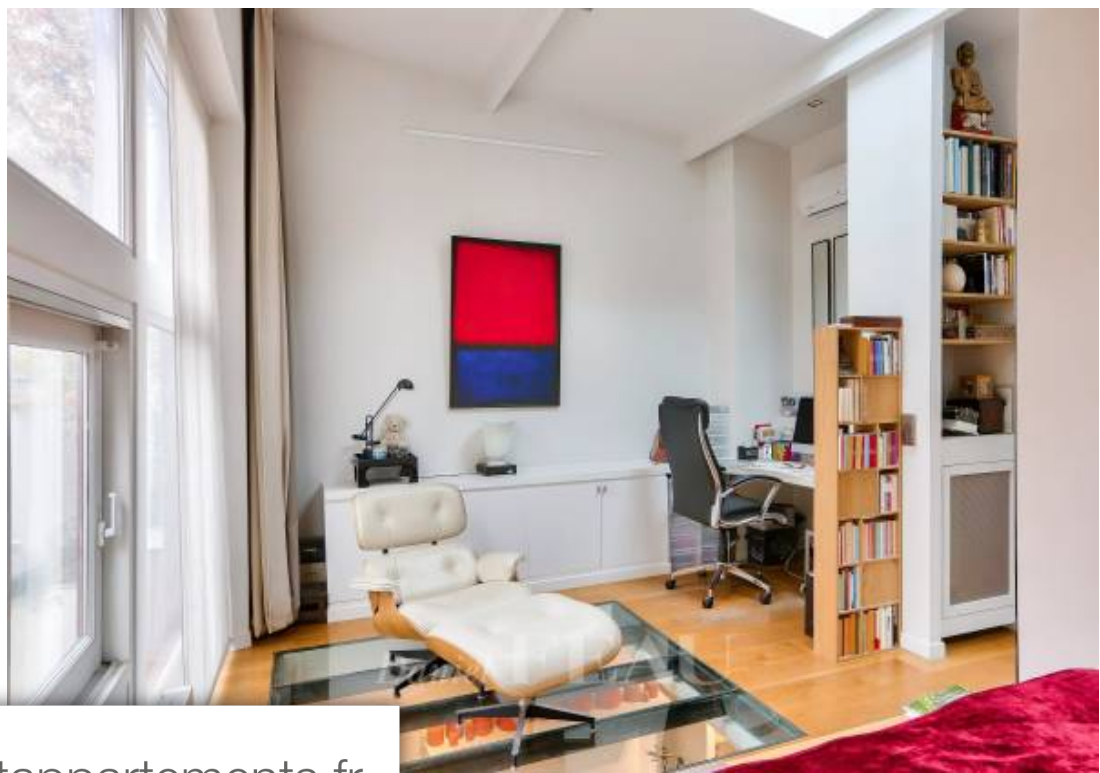

www.maisonsetappartements.fr