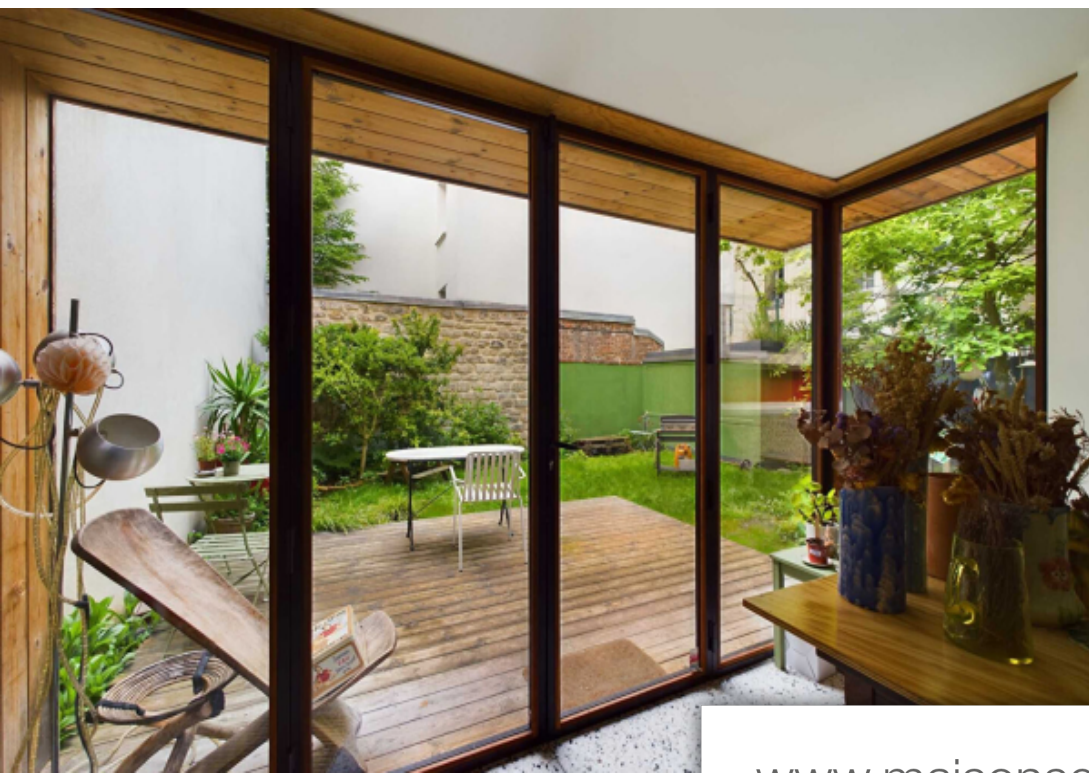

www.maisonsetappartements.fr