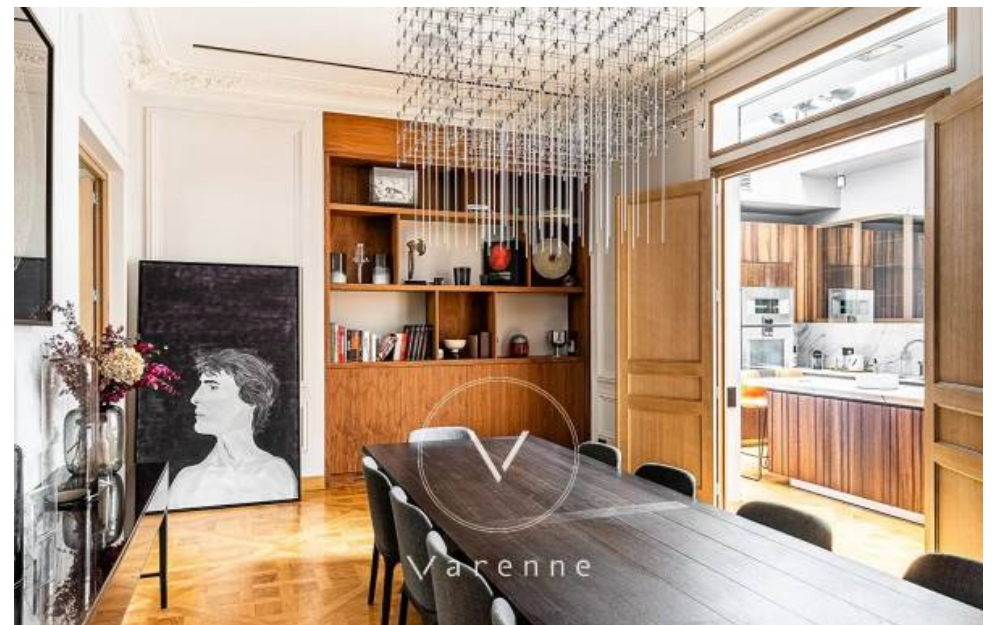

Palais de l'Elysée - A proximité des Champs-Élysées, entre la rue du Faubourg Saint Honoré et l'avenue Gabriel, en fond de cour d'un immeuble Haussmannien, un hôtel particulier de 371.14 m². Il est composé au rez-de-cour, d'une entrée, un séjour, une salle à manger, un petit salon et d'une cuisine ouverte sous une verrière. Au premier niveau, deux chambres avec chacune une salle de bains et un dressing, une troisième chambre avec une salle de bains. Au deuxième étage, deux chambres avec un dressing et une salle de bains. Une piscine, un hammam et une salle de cinéma au sous-sol. Une place de ...

Golden triangle close to the champs-elysées, between rue du faubourg saint-honoré and avenue gabriel, in the courtyard of a haussmannian building, a 460m² private mansion. It comprises, on the courtyard level, an entrance, a living room, a dining room, a small lounge, and an open kitchen under a glass roof. On the first floor, two bedrooms each with a bathroom and a dressing room, and a third bedroom with a bathroom. On the second floor, two bedrooms with a dressing room and a bathroom. A pool, a hammam, and a cinema room are in the basement. A parking space and a garage are available in the ...

AGENCE VARENNE PARIS 6E

7 place Saint-Sulpice - 75006 PARIS 6EME

[Contacter l'agence](#)

[Voir tous les biens de cette agence](#)