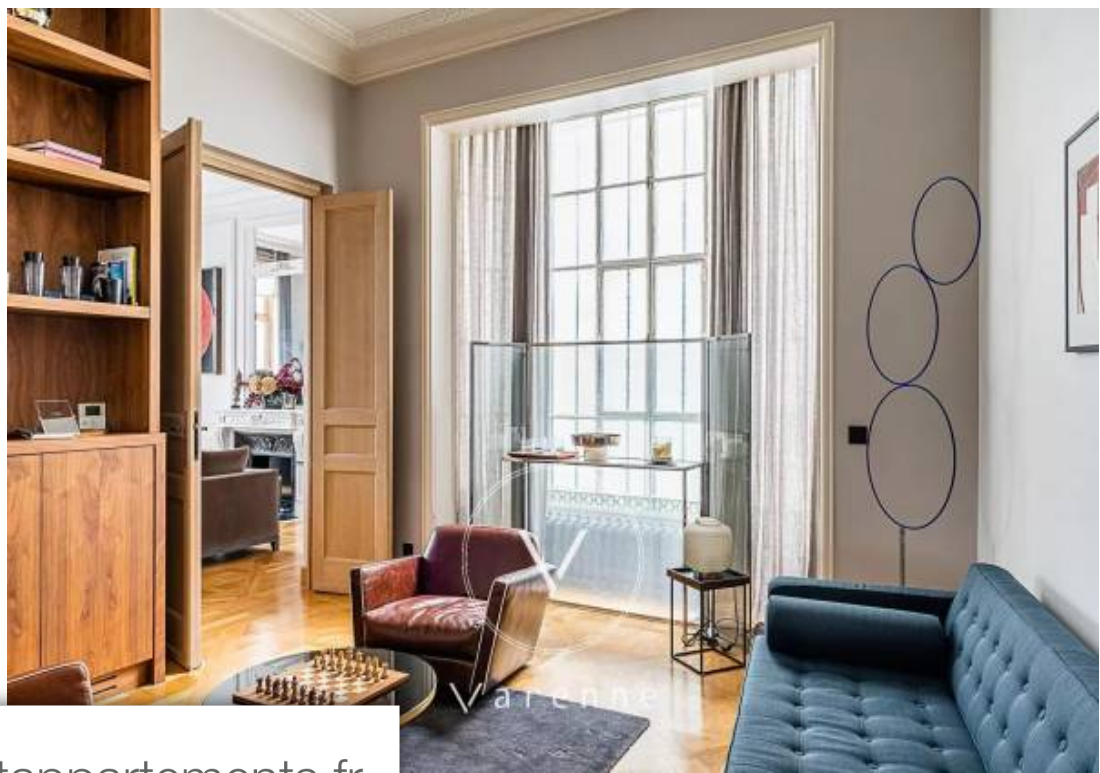

www.maisonsetappartements.fr