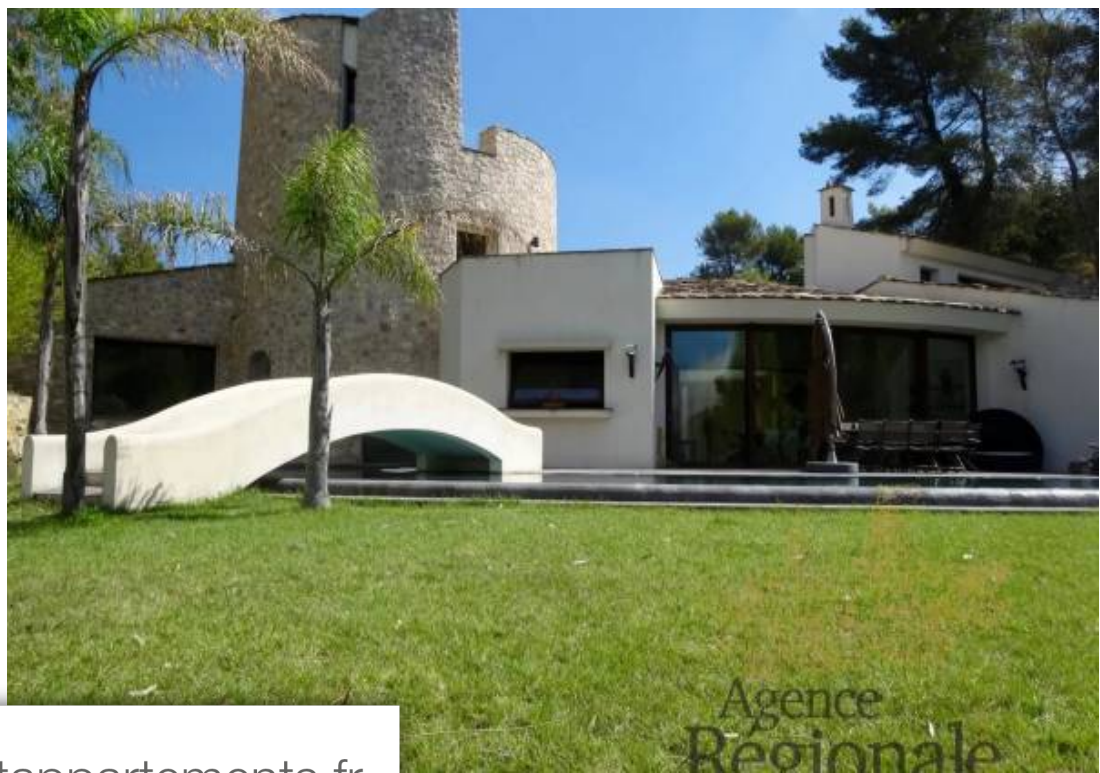

www.maisonsetappartements.fr