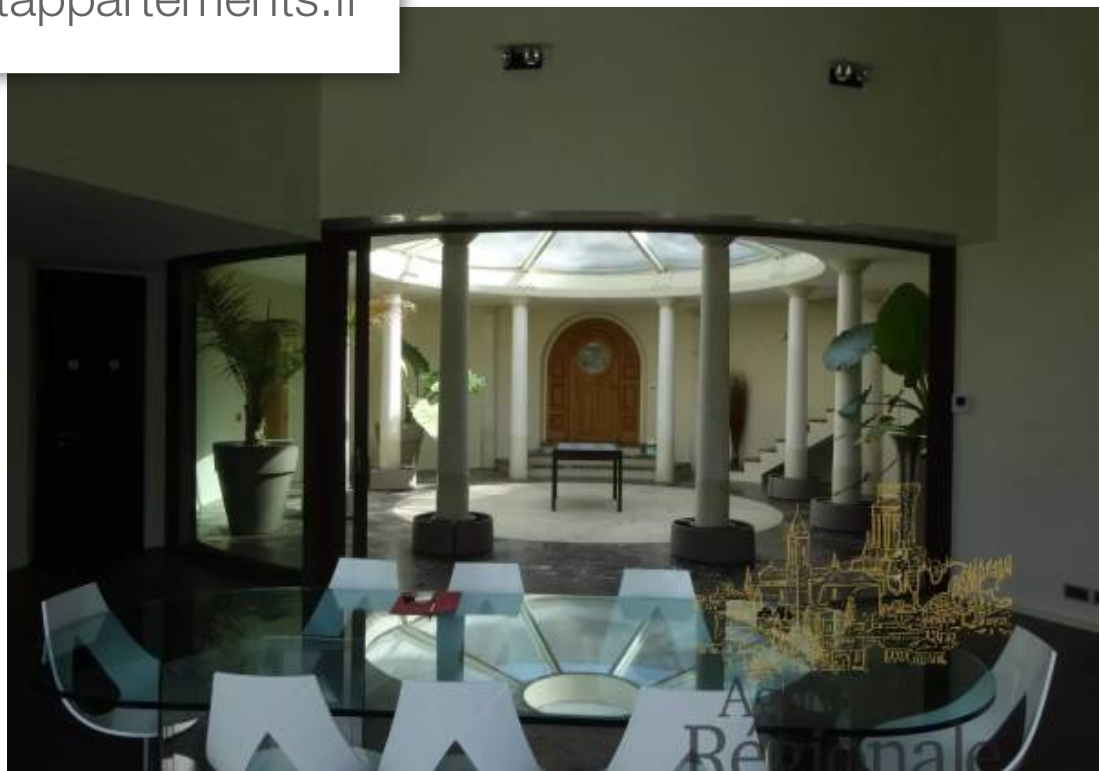

Agence
Régionale

Agence
Régionale

Agence
Régionale