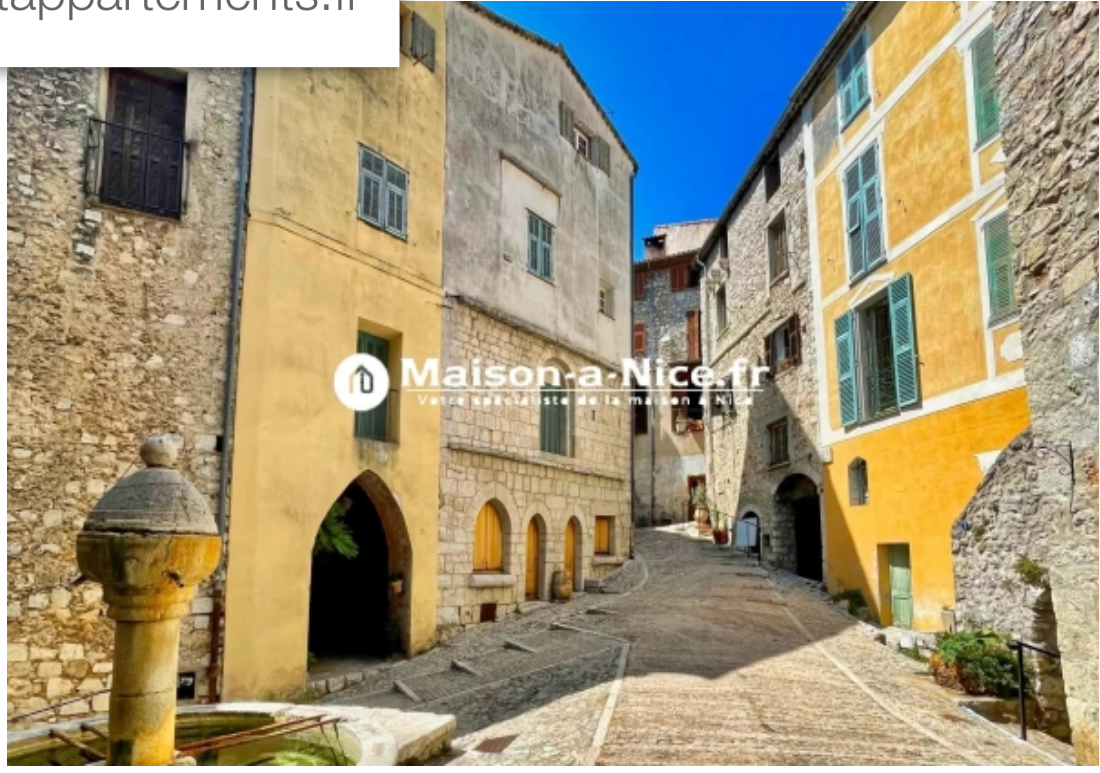

Maison-a-Nice.fr
Votre spécialiste de la maison à Nice