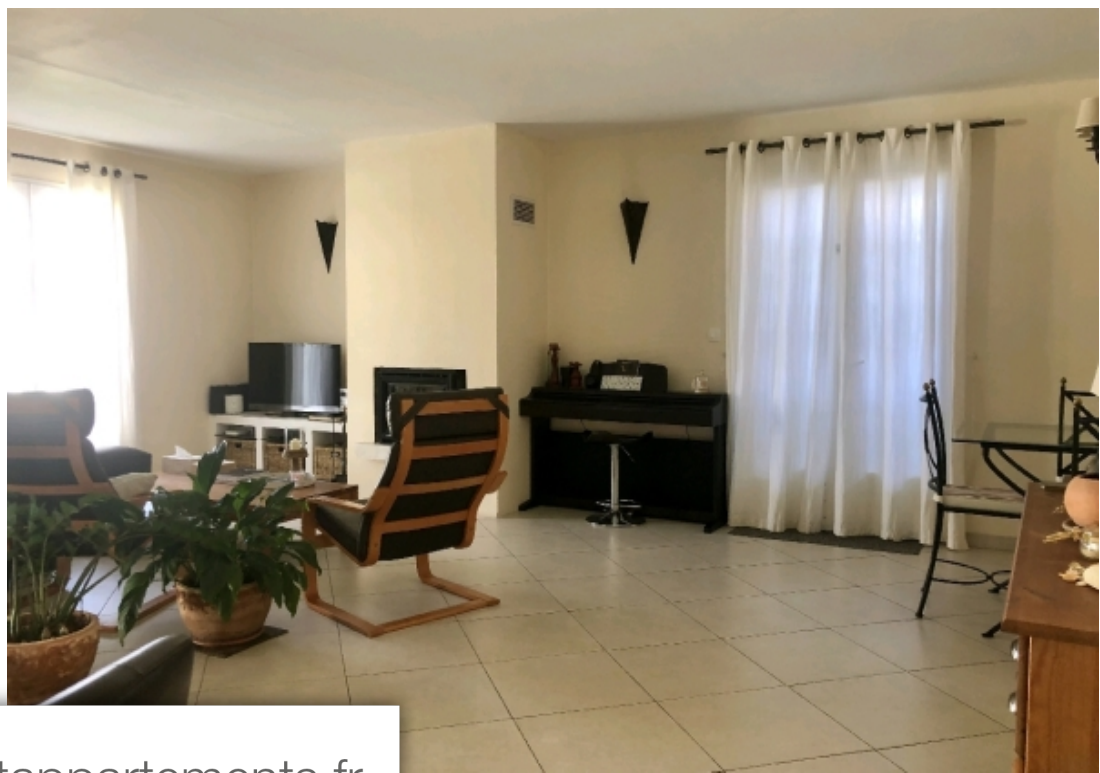

www.maisonsetappartements.fr