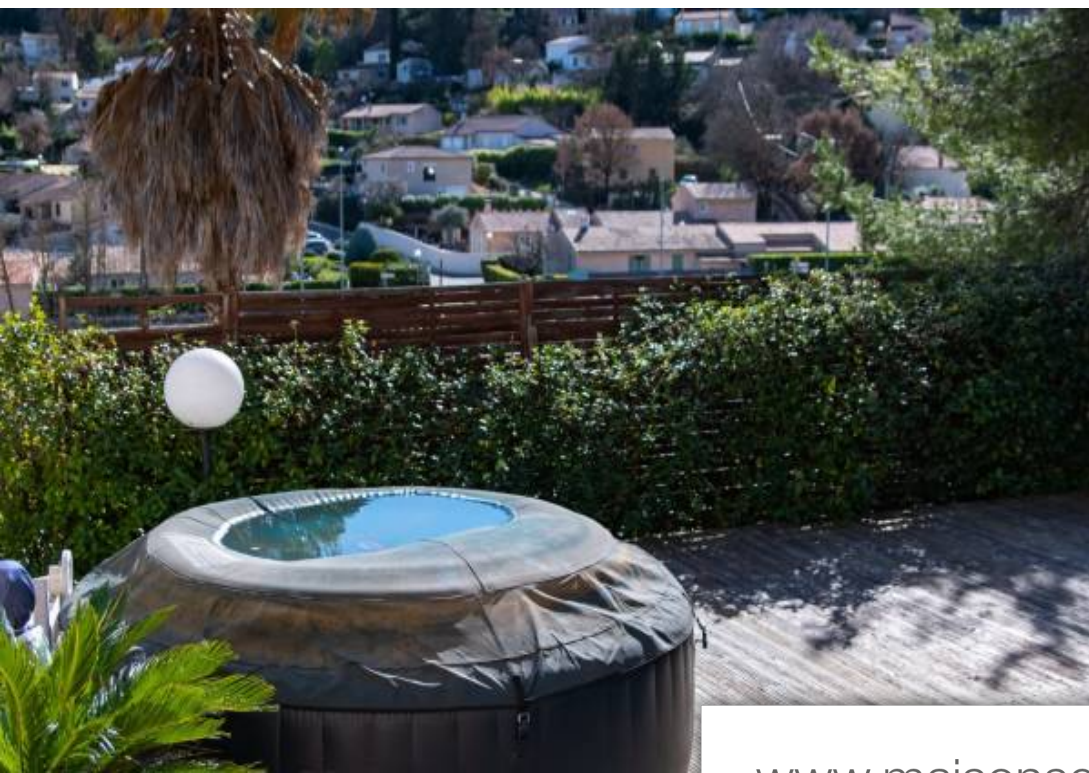

www.maisonsetappartements.fr