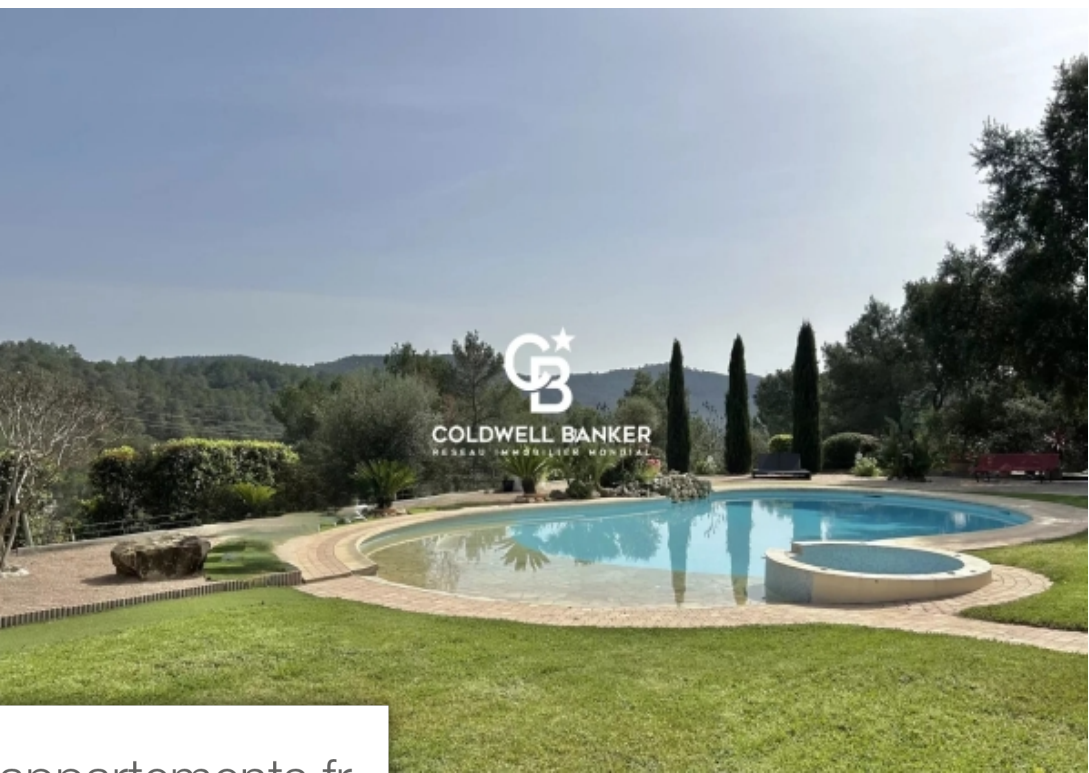

www.maisonsetappartements.fr