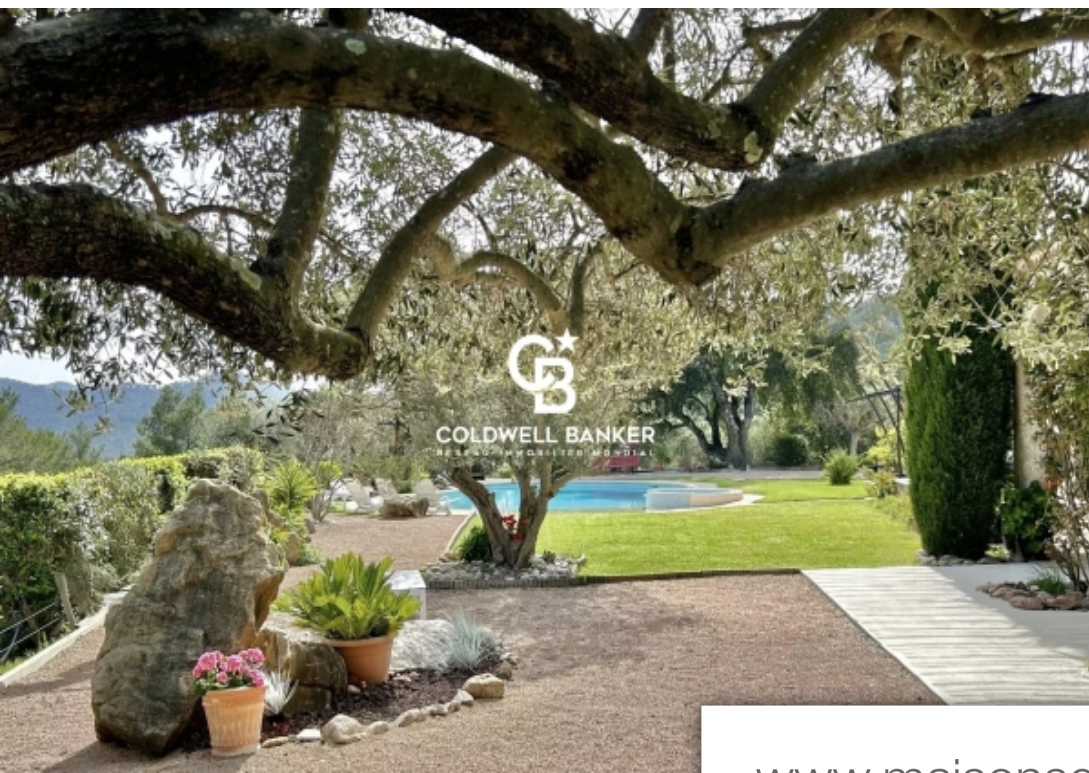

www.maisonsetappartements.fr