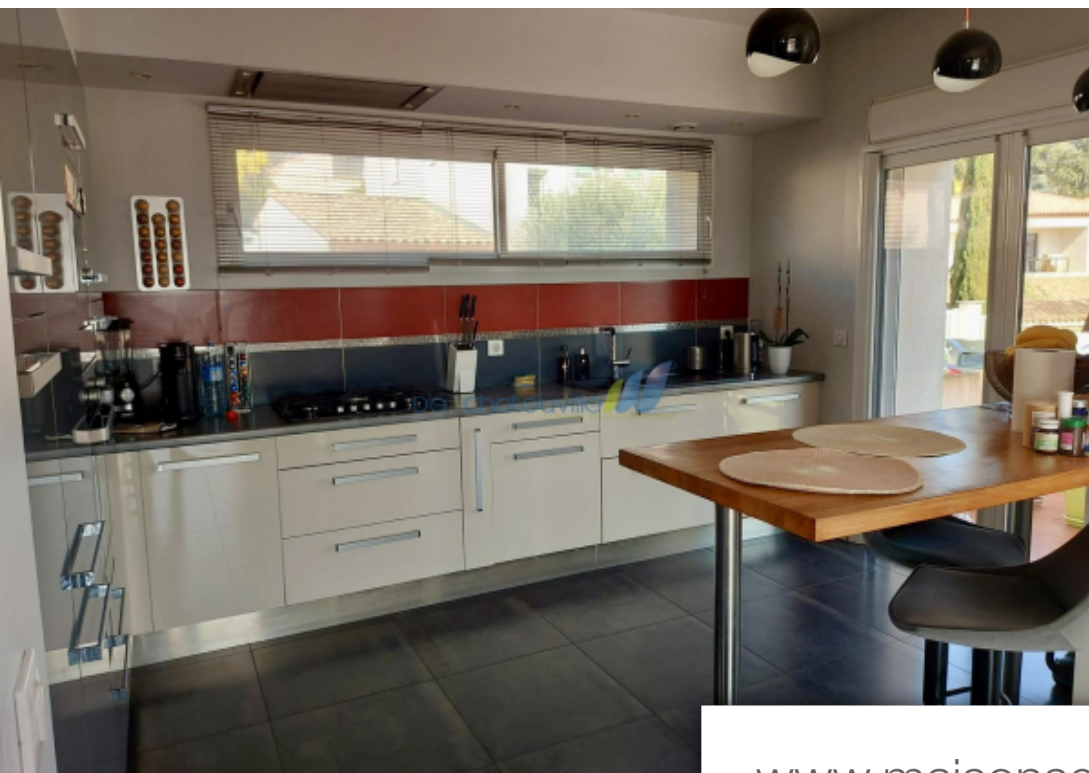

www.maisonsetappartements.fr