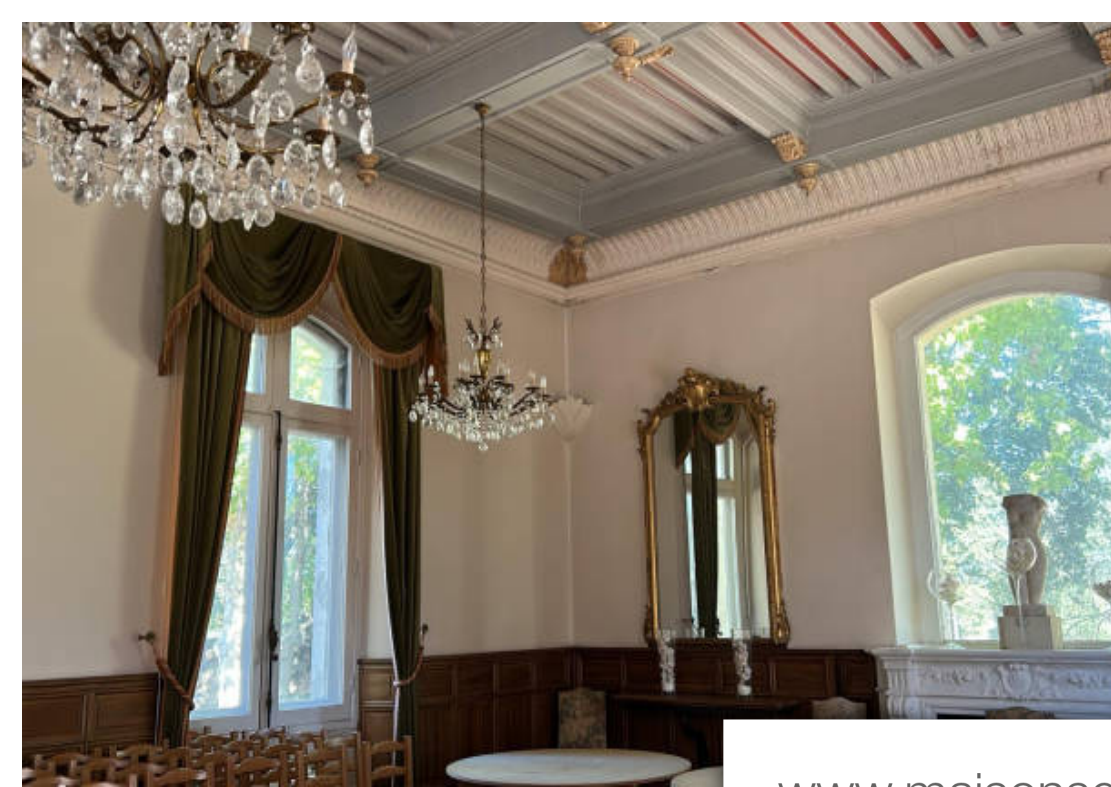

www.maisonsetappartements.fr