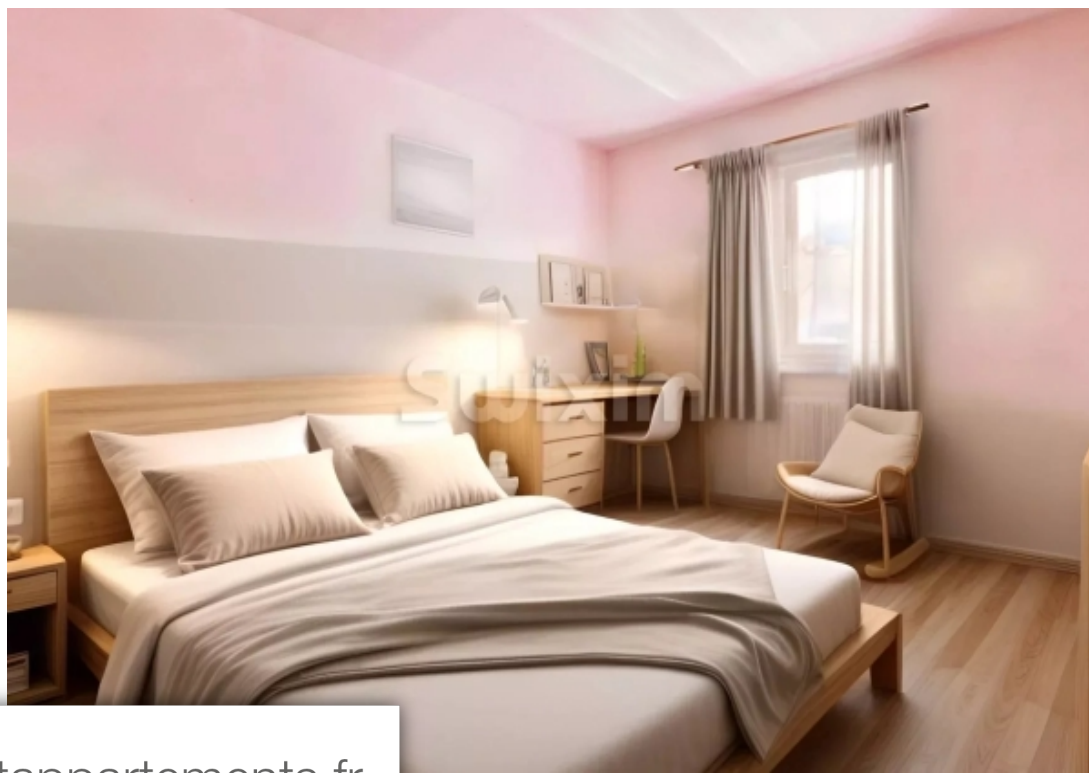

www.maisonsetappartements.fr