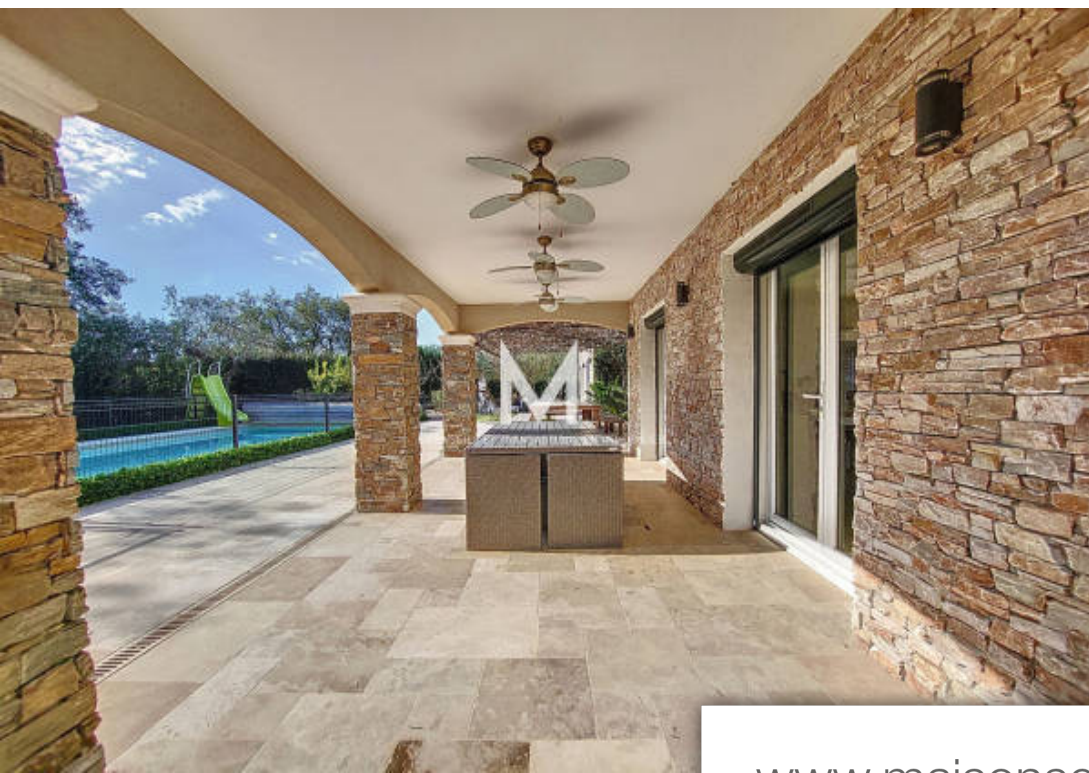

www.maisonsetappartements.fr