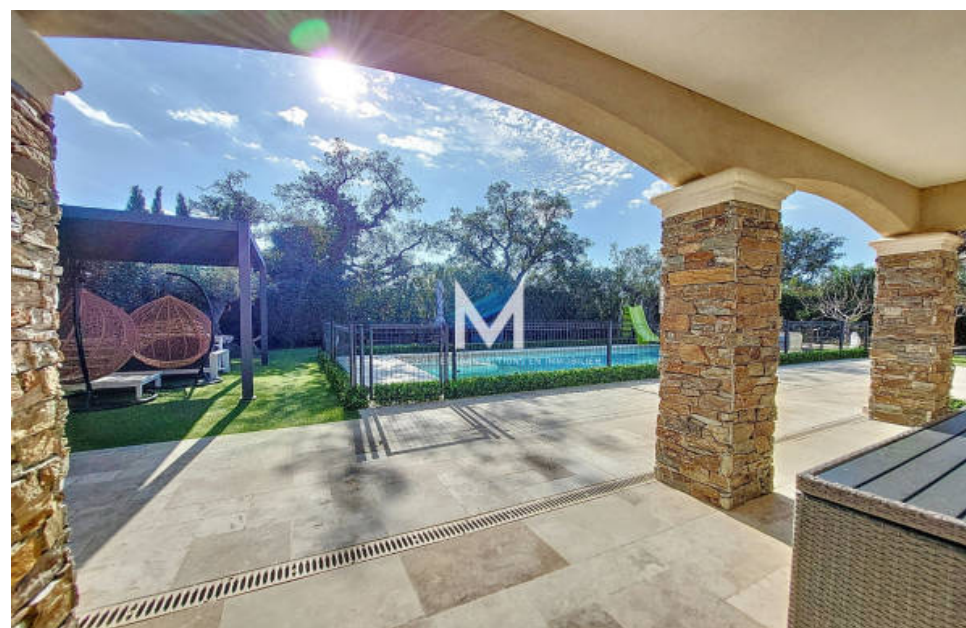

Sur un terrain clos et aménagé, cette villa provençale d'environ 150 m², vous offre un intérieur moderne, et des matériaux qualitatifs et connectés. Un séjour très lumineux avec sa cheminée, espace repas ouvert sur la cuisine aménagée, une grande arrière-cuisine équipée avec accès au garage aménagé de rangement, 4 chambres dont une parentale, 1 salle de bains, 2 salles de douches. En extérieur, très grande terrasse couverte, jolie ramade surmontée d'une glycine, piscine sécurisée, boulodrome, accès pavée et portail électrique. Volets roulants et solaires.

On enclosed and landscaped grounds, this Provençal villa of approximately 150 m² offers you a modern interior and high-quality, connected materials. A very bright living room with its fireplace, dining area open to the fitted kitchen, a large equipped scullery with access to the fitted storage garage, 4 bedrooms including a master bedroom, 1 bathroom, 2 shower rooms. Outside, very large covered terrace, pretty rama topped with wisteria, secure swimming pool, bowling alley, paved access and electric gate. Rolling and solar shutters.

AGENCE MAYA

6 RUE DE VERDUN - 83120 PLAN-DE-LA-TOUR

[Contacter l'agence](#)

[Voir tous les biens de cette agence](#)