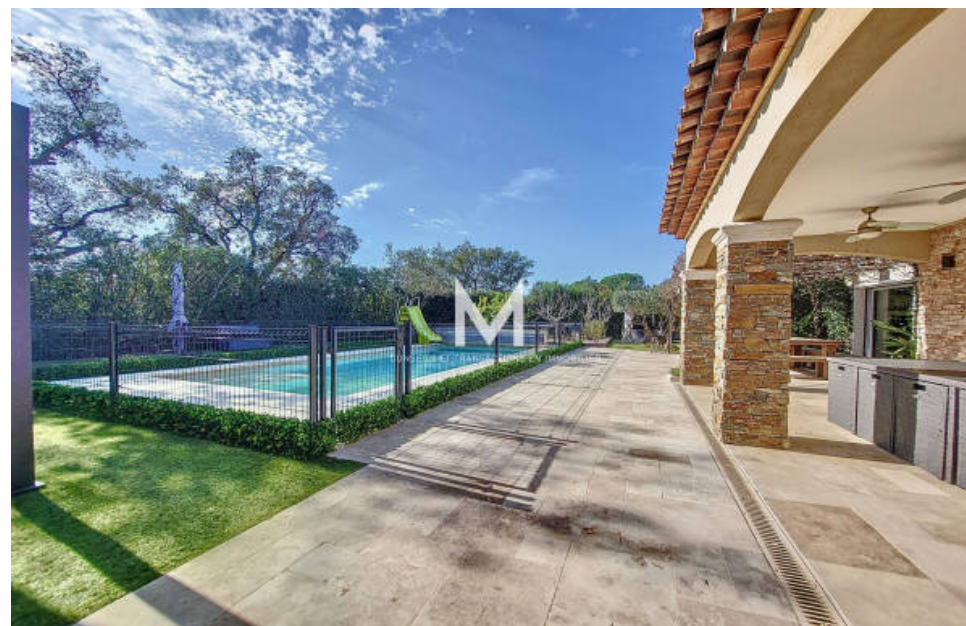

Sur un terrain clos et aménagé, cette villa provençale d'environ 150 m², vous offre un intérieur moderne, et des matériaux qualitatifs et connectés. Un séjour très lumineux avec sa cheminée, espace repas ouvert sur la cuisine aménagée, une grande arrière-cuisine équipée avec accès au garage aménagé de rangement, 4 chambres dont une parentale, 1 salle de bains, 2 salles de douches. En extérieur, très grande terrasse couverte, jolie ramade surmontée d'une glycine, piscine sécurisée, boulodrome, accès pavée et portail électrique. Volets roulants et solaires.

On enclosed and landscaped grounds, this Provençal villa of approximately 150 m² offers you a modern interior and high-quality, connected materials. A very bright living room with its fireplace, dining area open to the fitted kitchen, a large equipped scullery with access to the fitted storage garage, 4 bedrooms including a master bedroom, 1 bathroom, 2 shower rooms. Outside, very large covered terrace, pretty rama topped with wisteria, secure swimming pool, bowling alley, paved access and electric gate. Rolling and solar shutters.

AGENCE MAYA

6 RUE DE VERDUN - 83120 PLAN-DE-LA-TOUR

[Contacter l'agence](#)

[Voir tous les biens de cette agence](#)