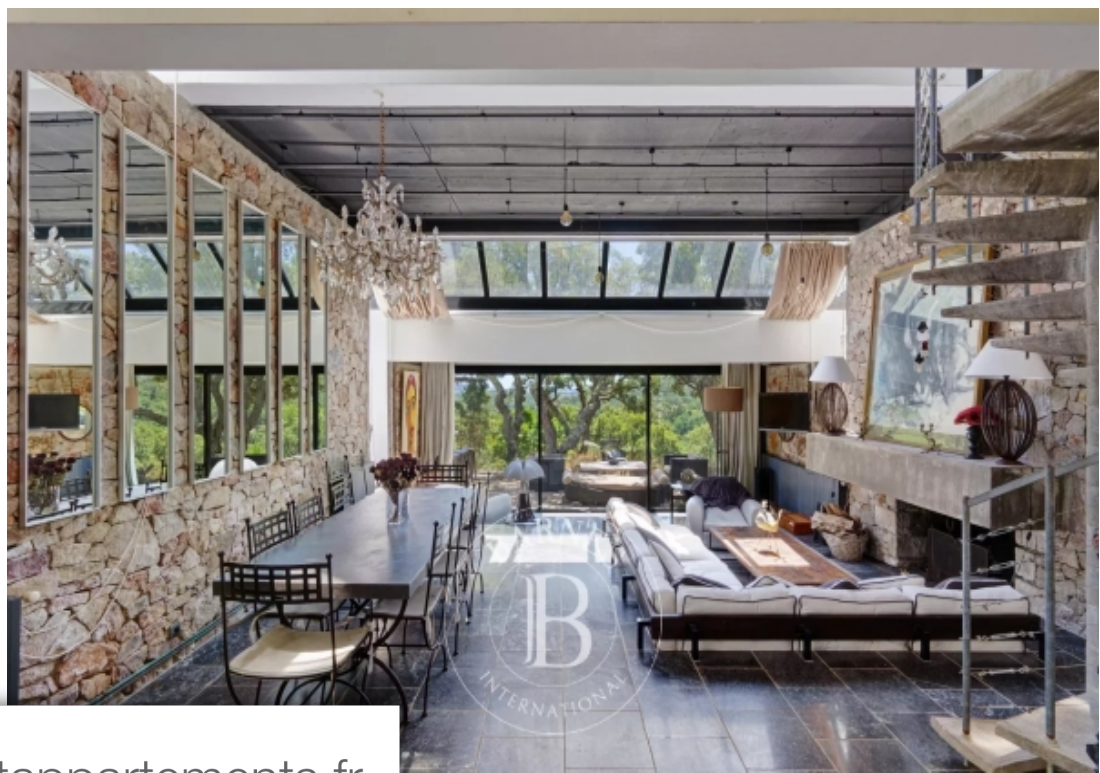

www.maisonsetappartements.fr