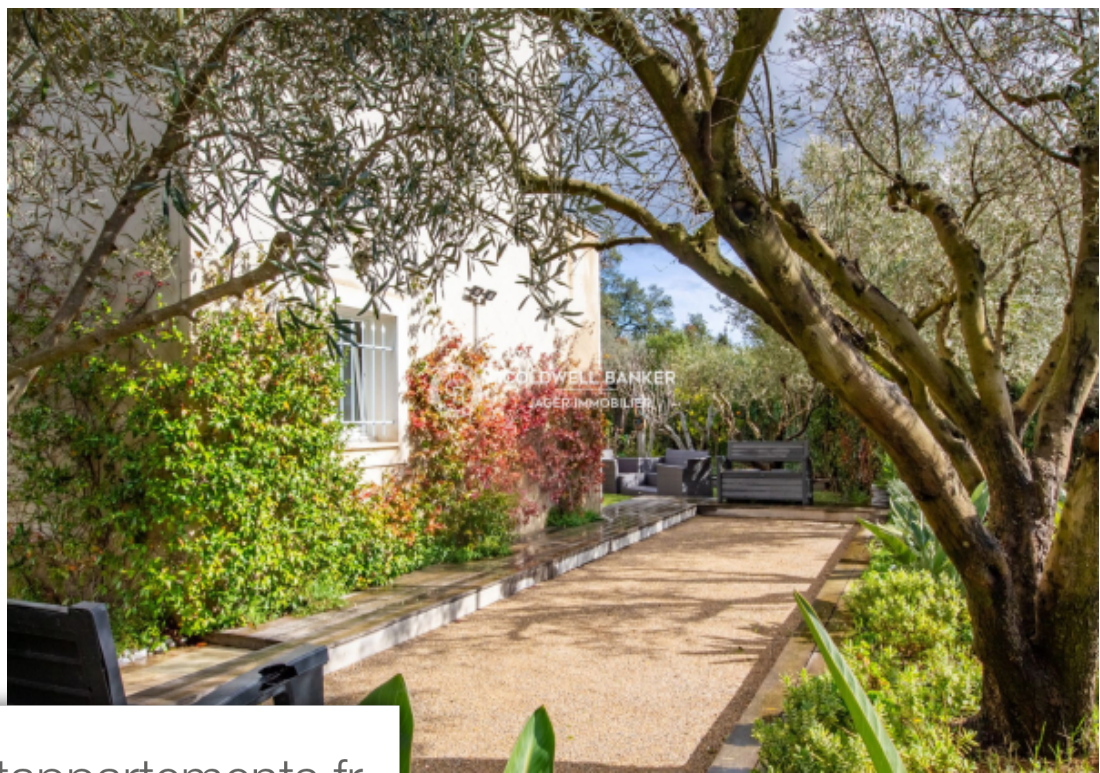

www.maisonsetappartements.fr