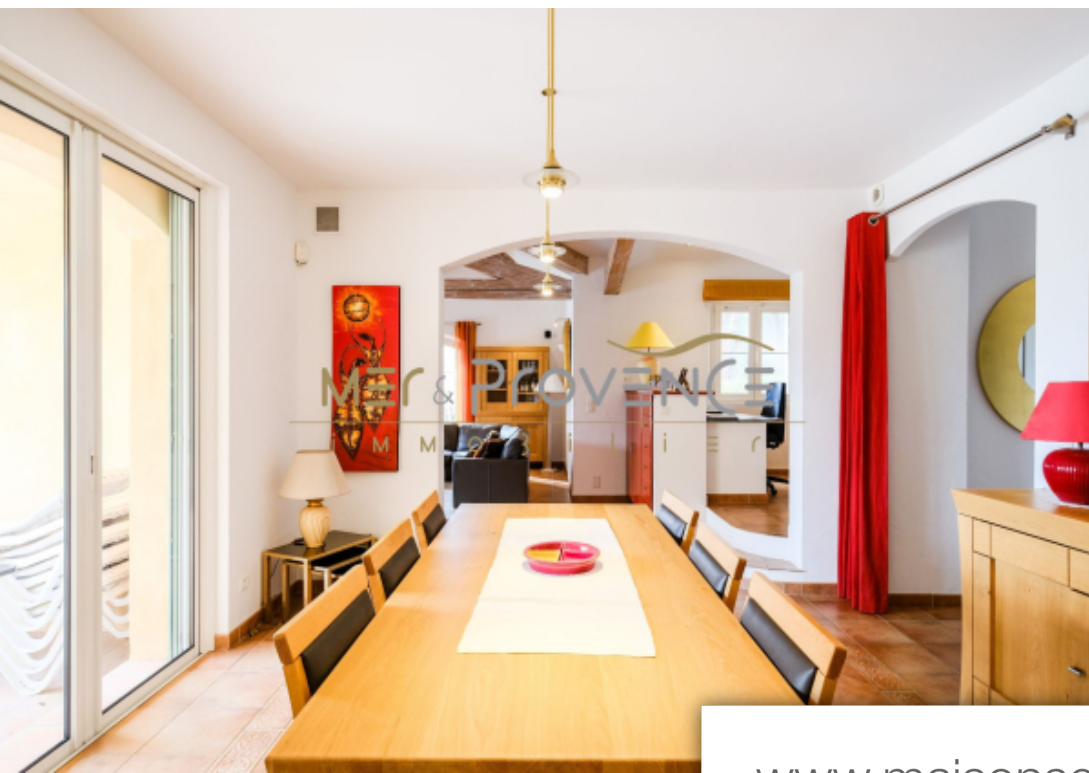

www.maisonsetappartements.fr