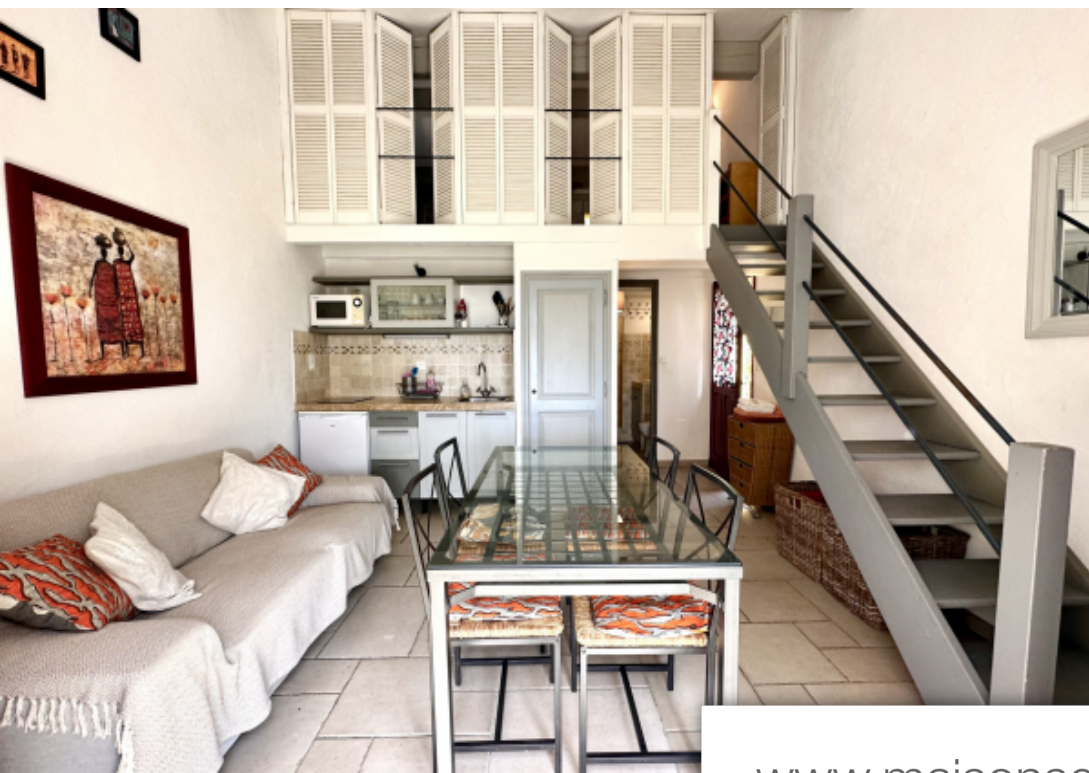

www.maisonsetappartements.fr