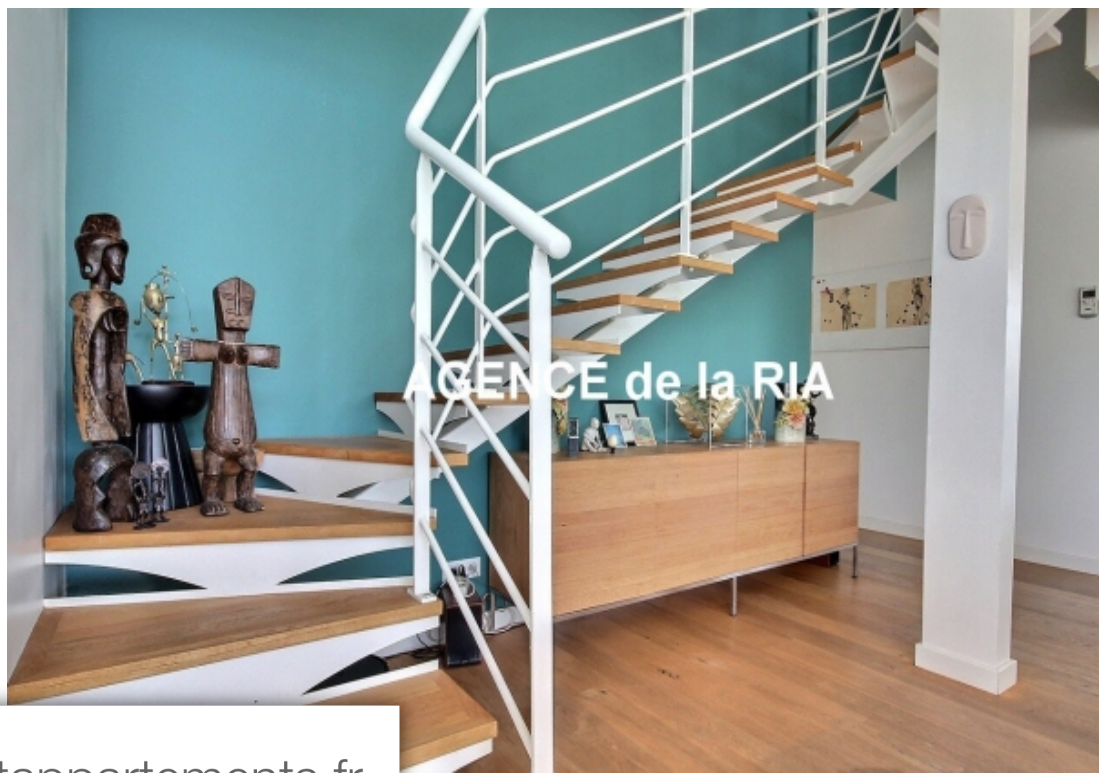

AGENCE de la RIA

AGENCE de la RIA

www.maisonsetappartements.fr

AGENCE de la RIA

AGENCE de la RIA