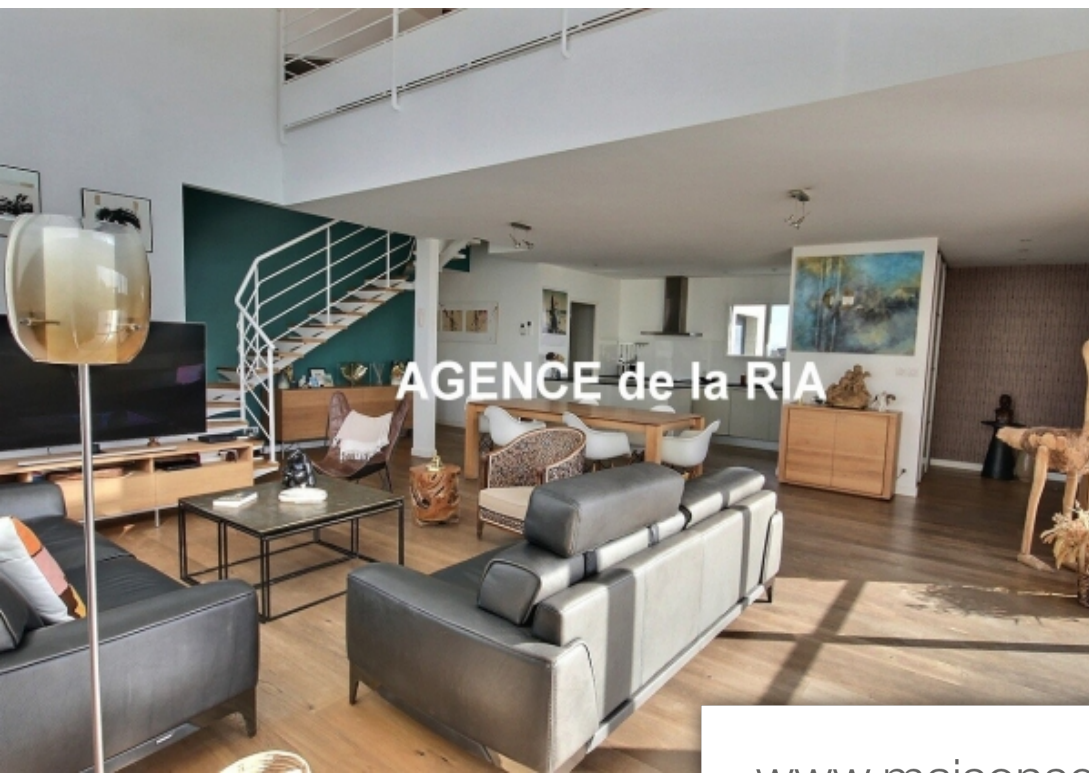

AGENCE de la RIA