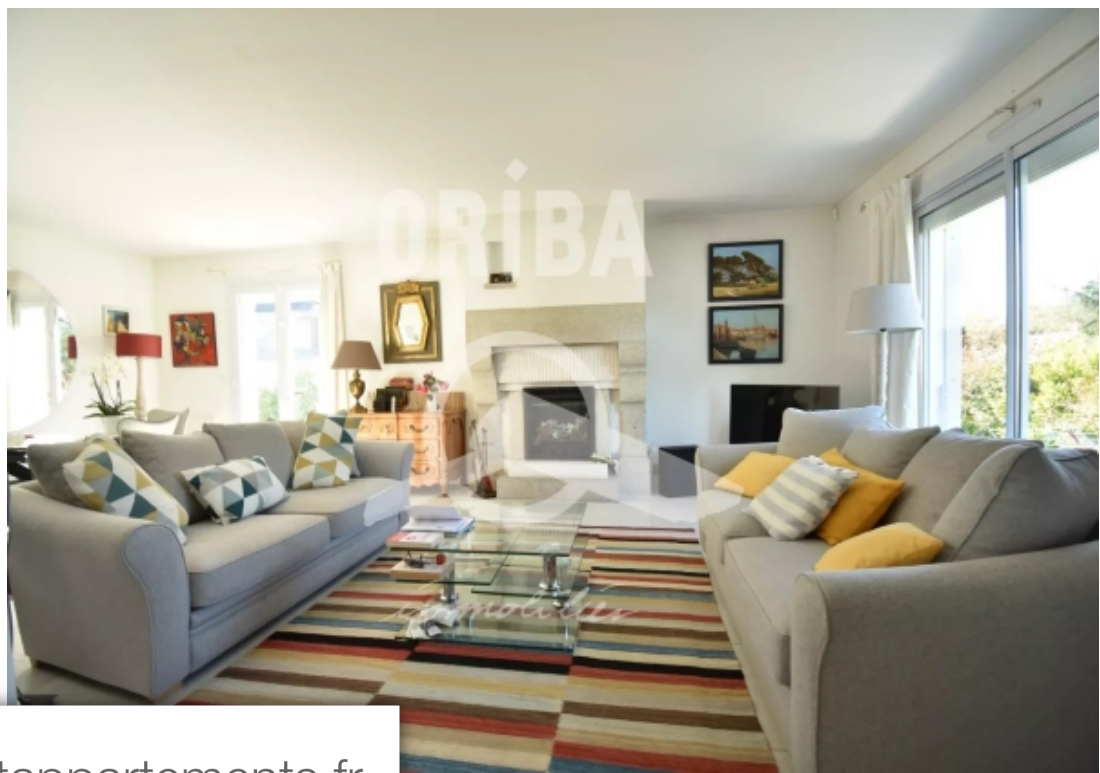

www.maisonsetappartements.fr