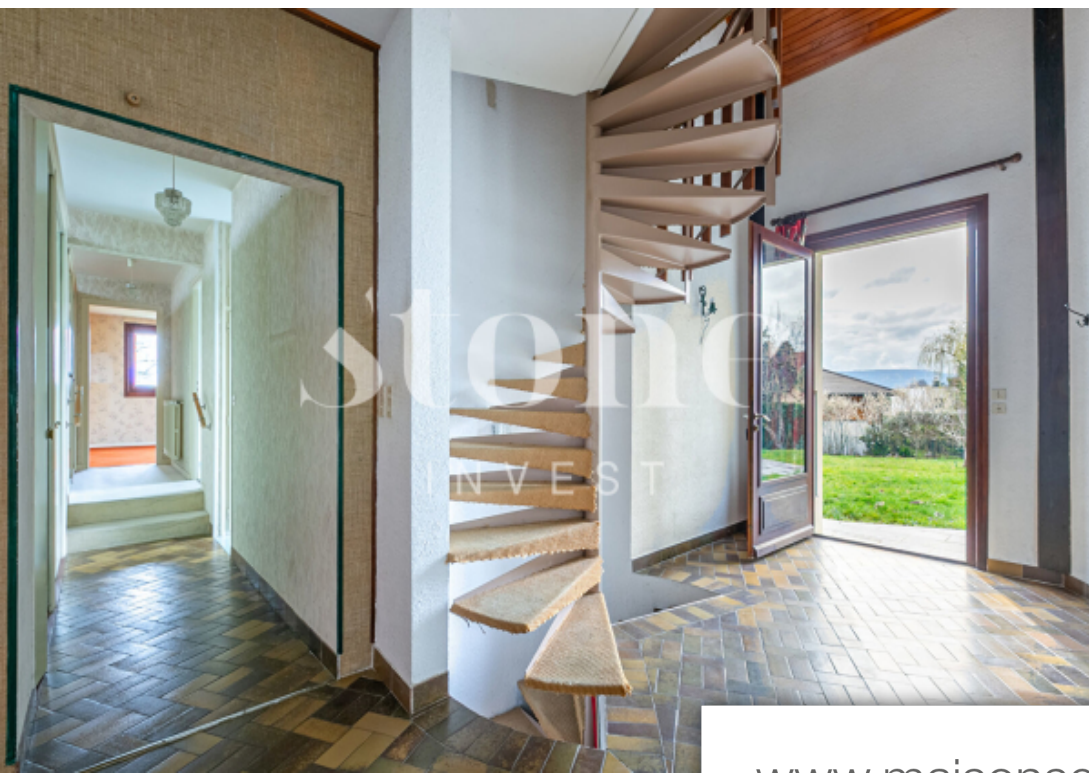

www.maisonsetappartements.fr