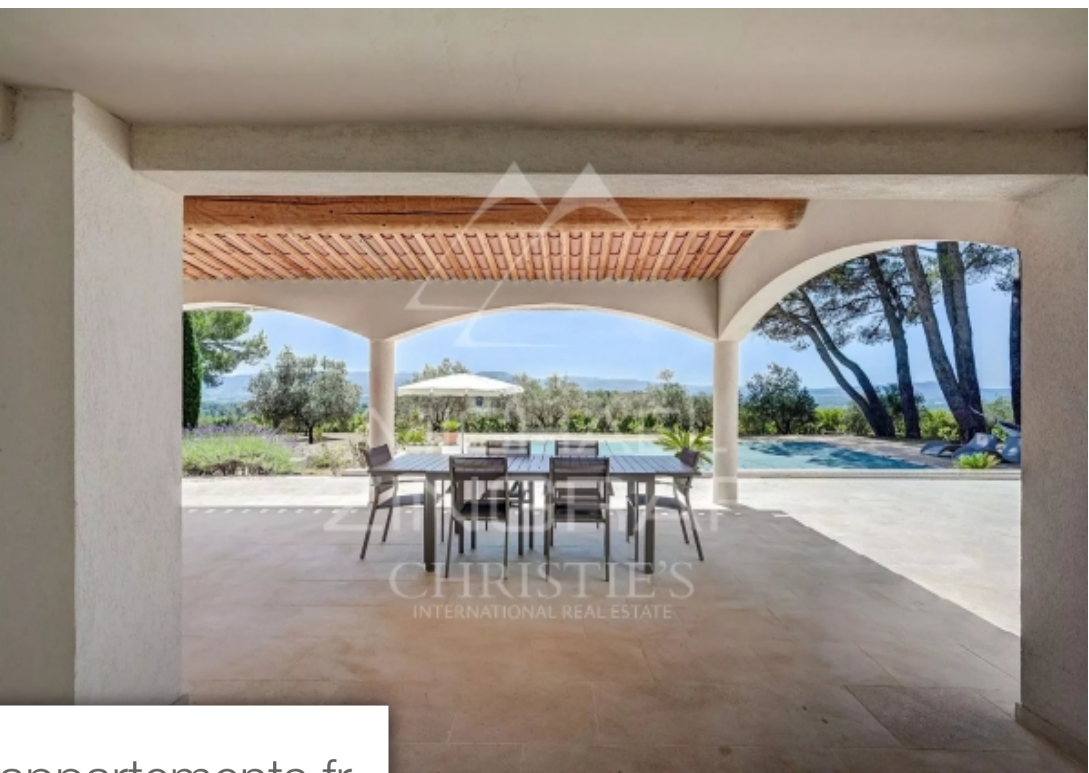

www.maisonsetappartements.fr