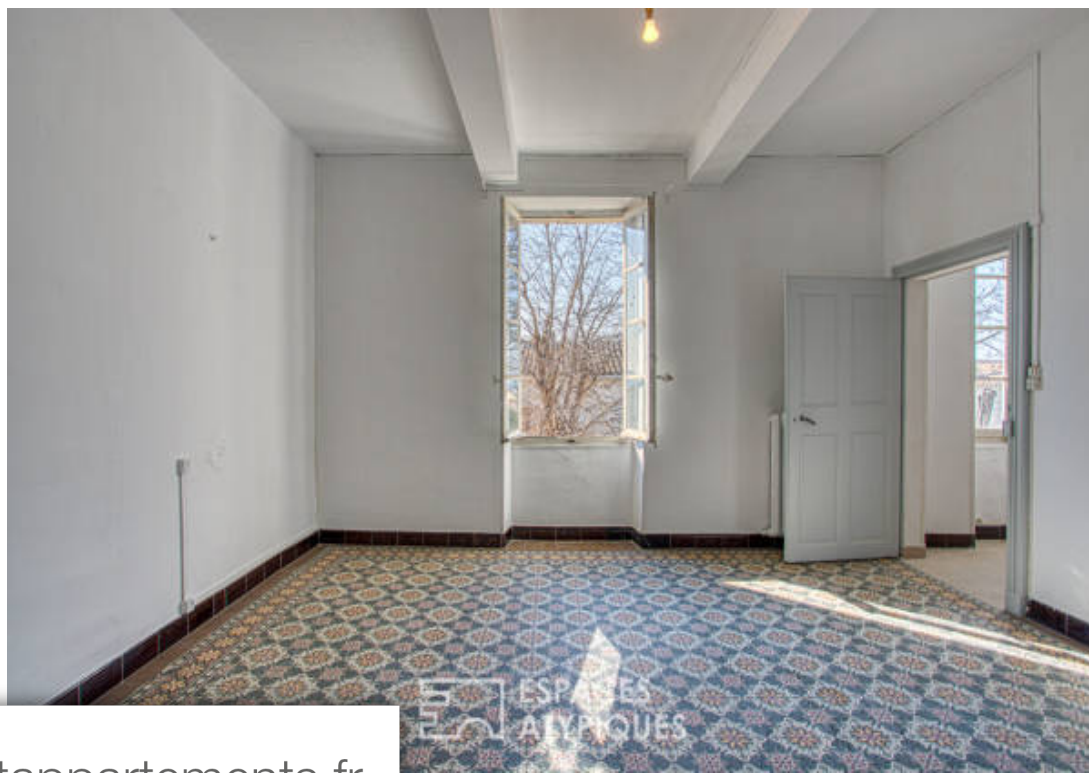

ESPACES
ATYPIQUES

ESPACES
ATYPIQUES

www.maisonsetappartements.fr

ESPACES
ATYPIQUES

ESPACES
ATYPIQUES