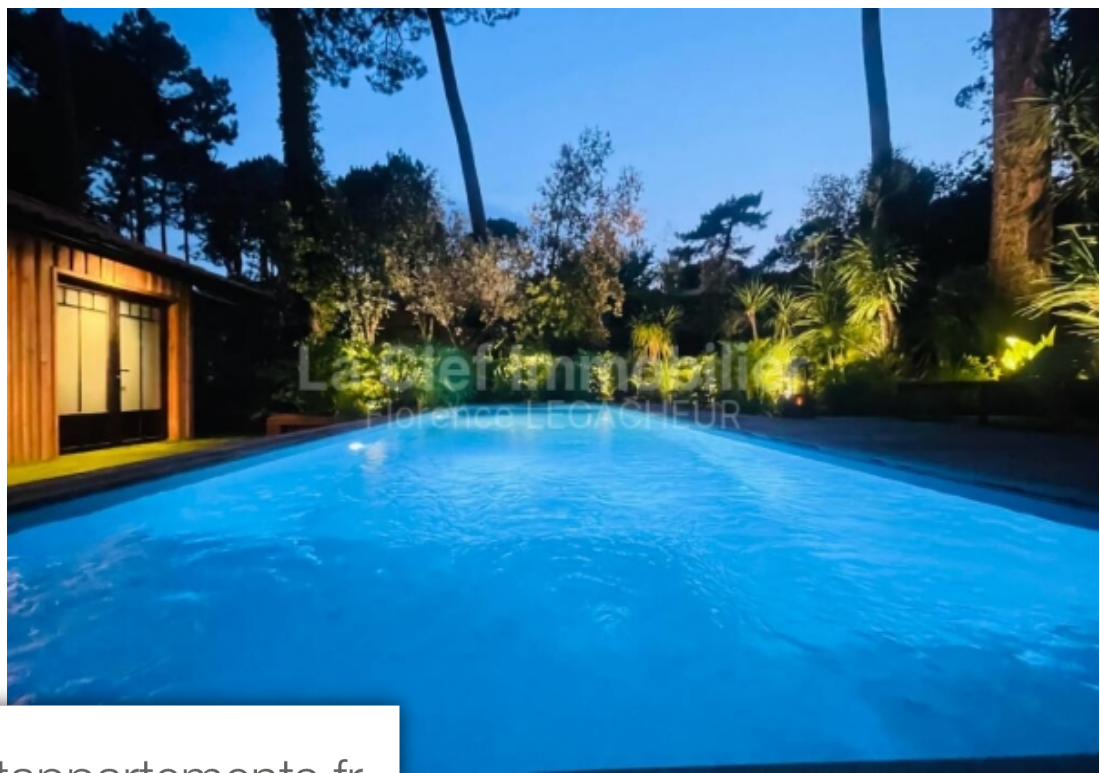

www.maisonsetappartements.fr