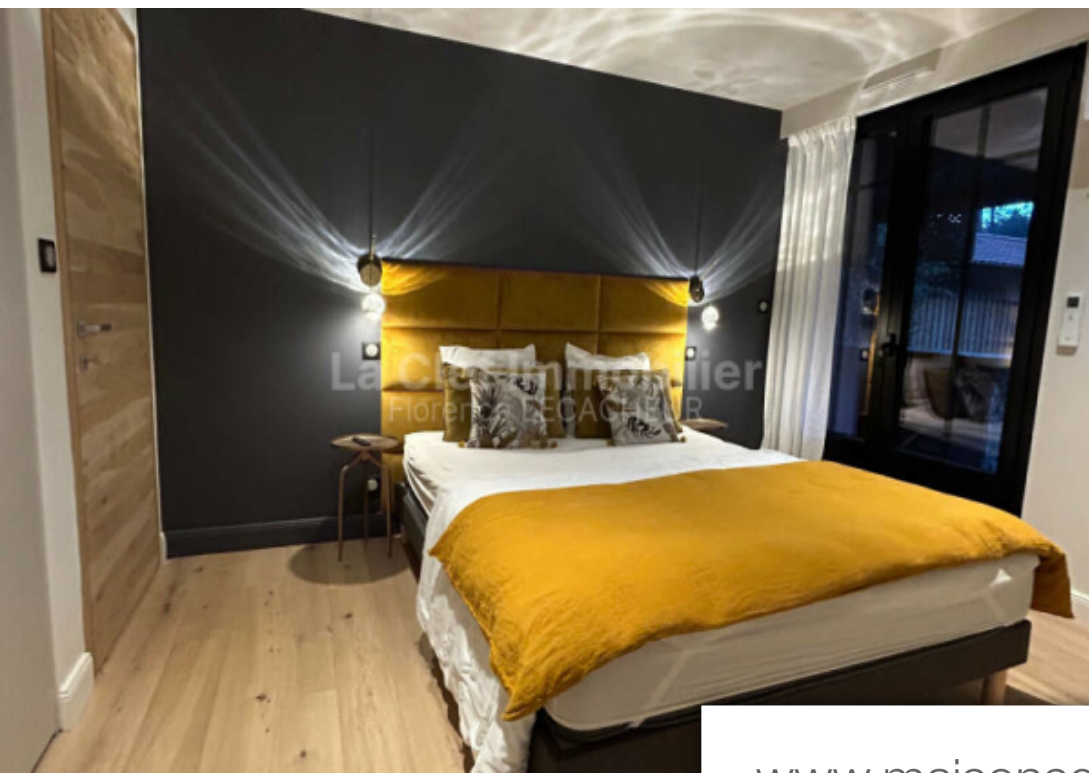

www.maisonsetappartements.fr