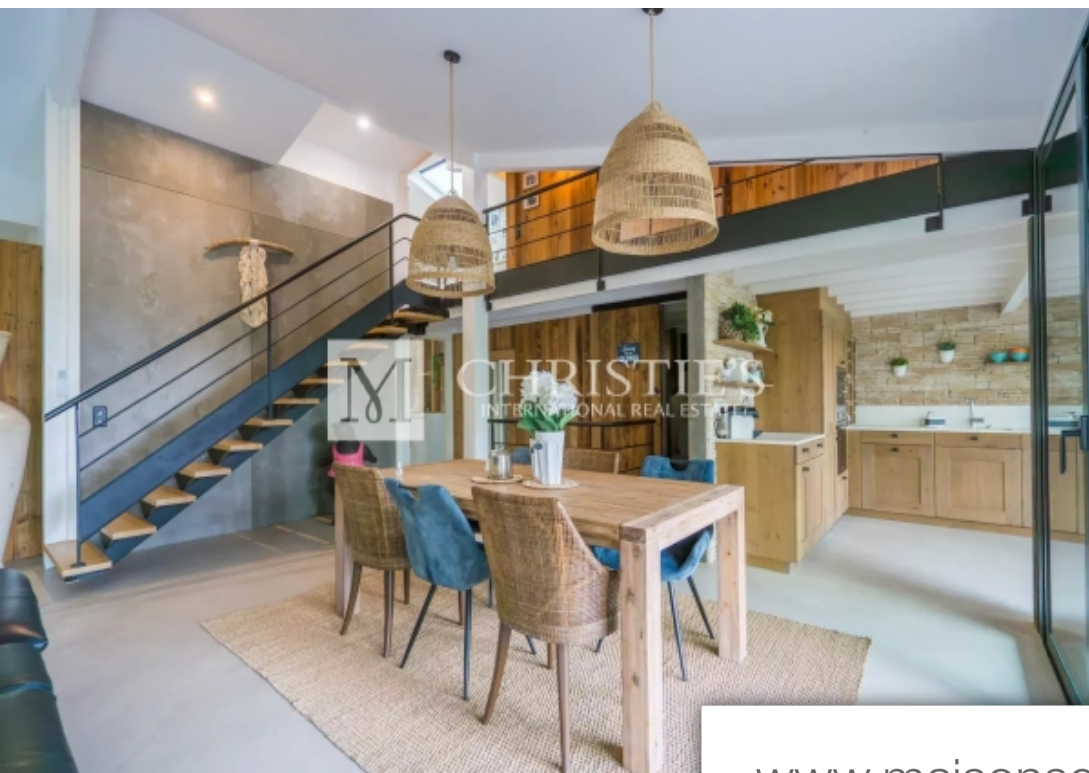

www.maisonsetappartements.fr