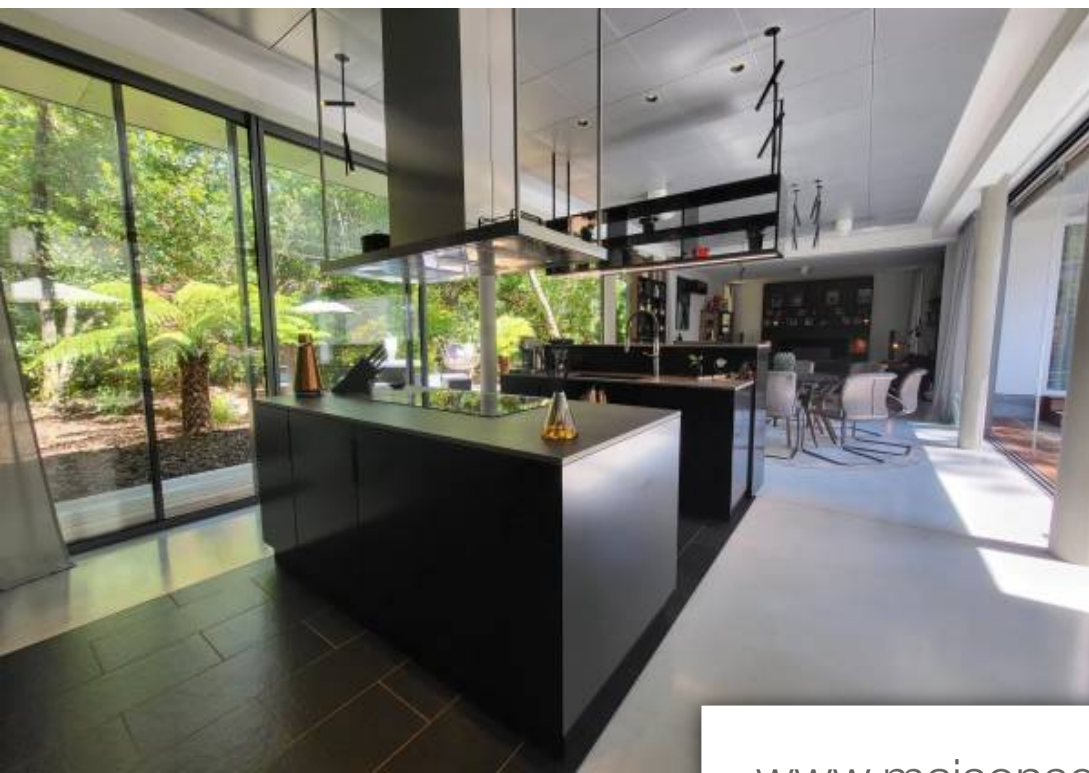

www.maisonsetappartements.fr