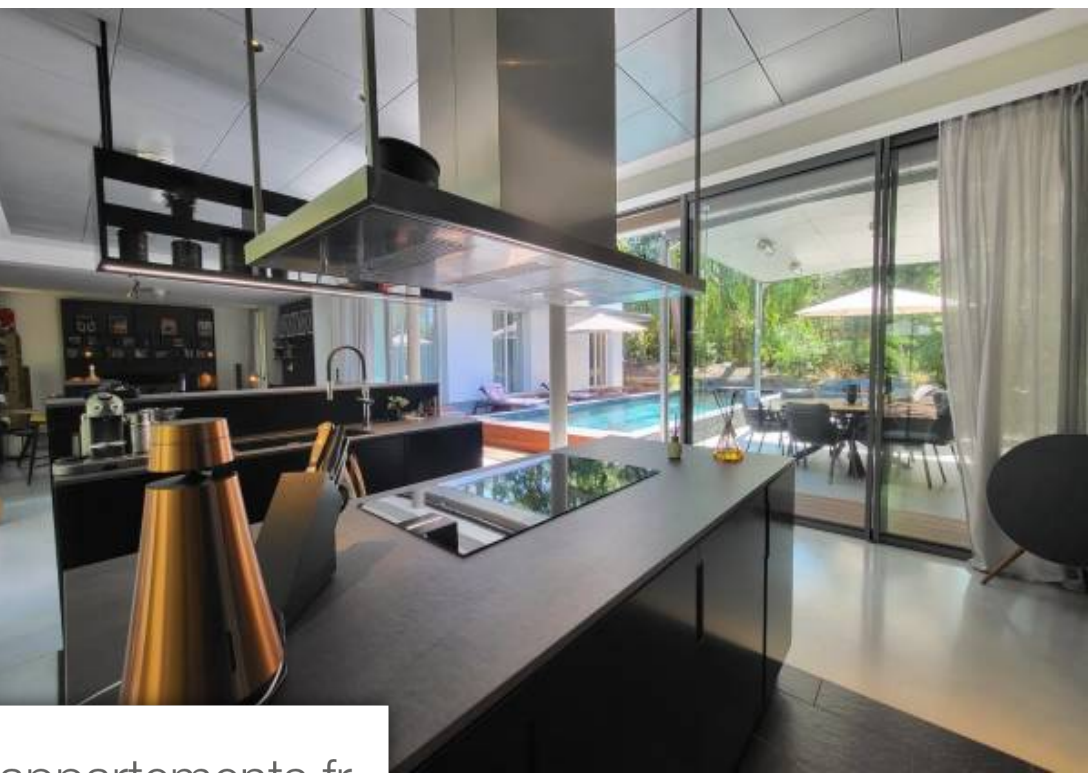

www.maisonsetappartements.fr