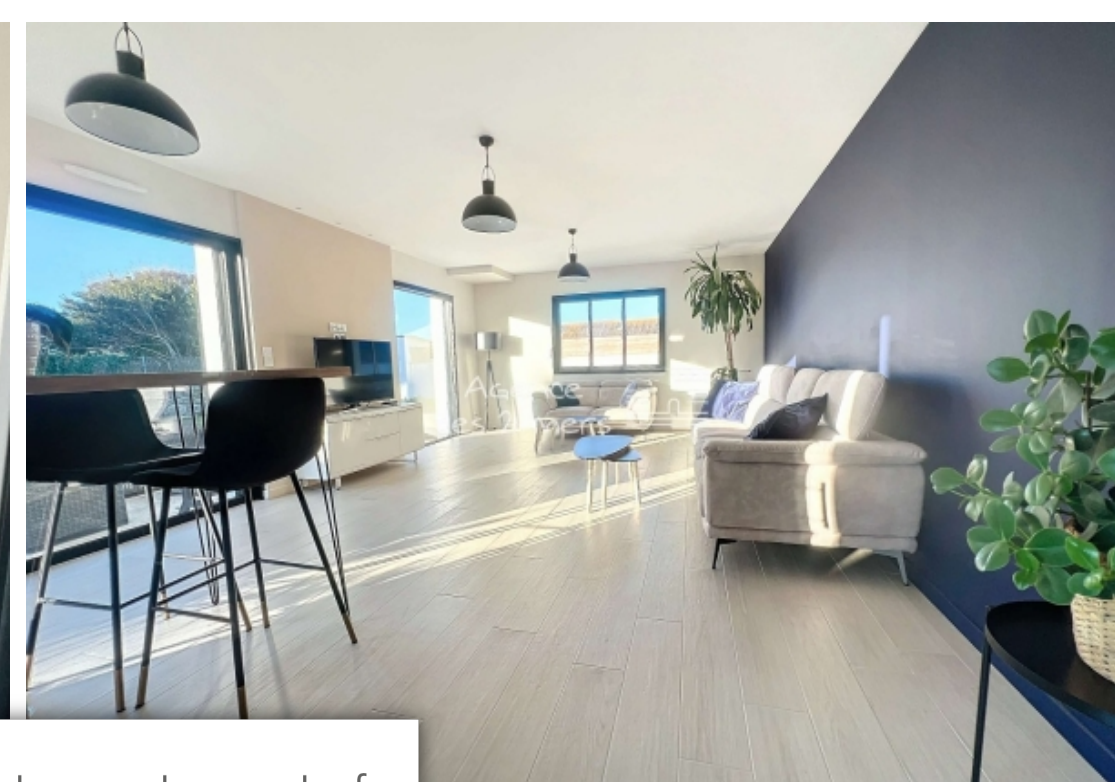

www.maisonsetappartements.fr