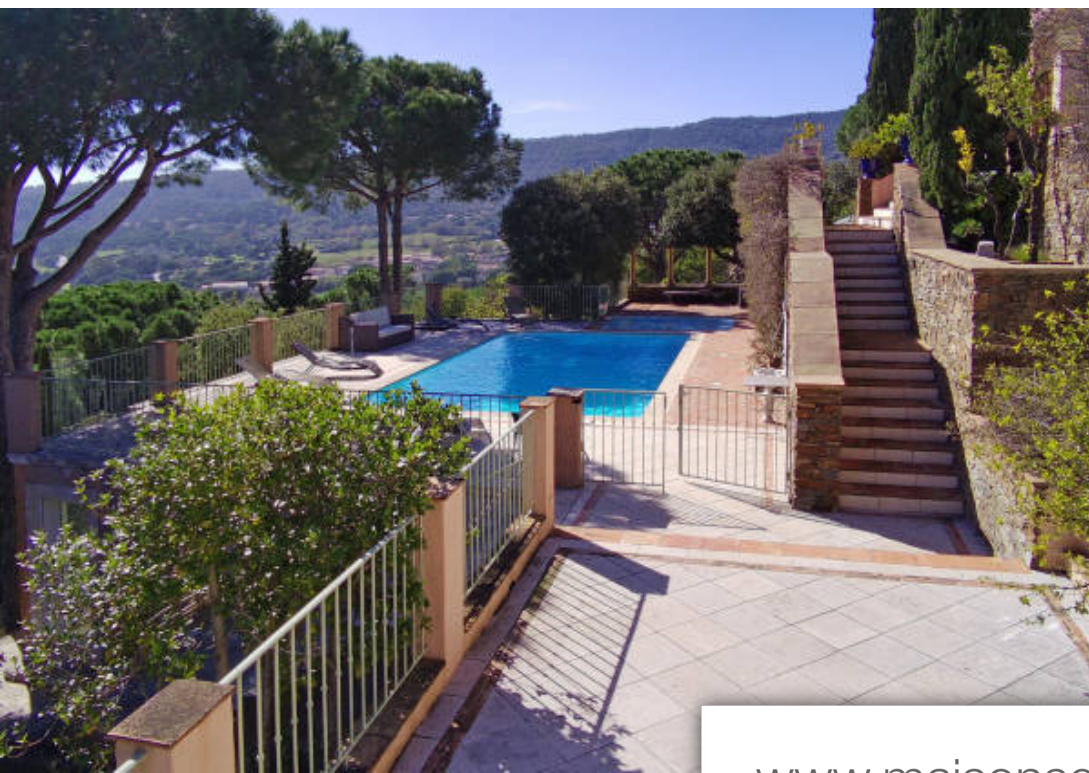

www.maisonsetappartements.fr