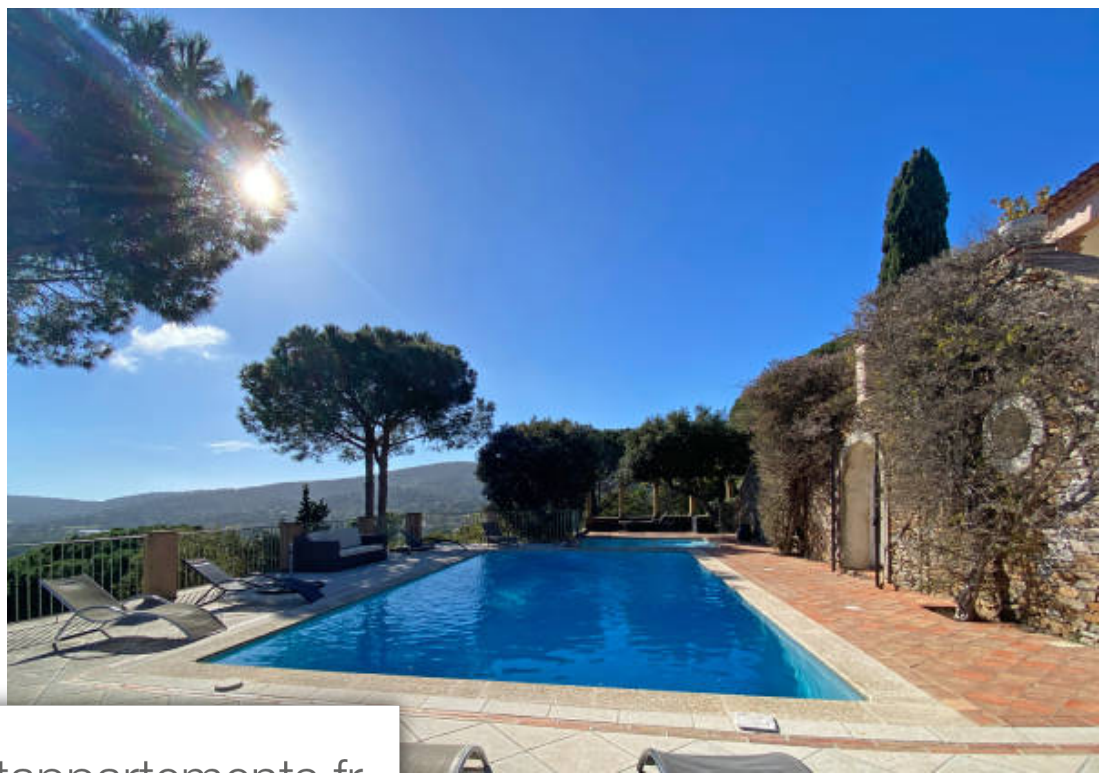

www.maisonsetappartements.fr