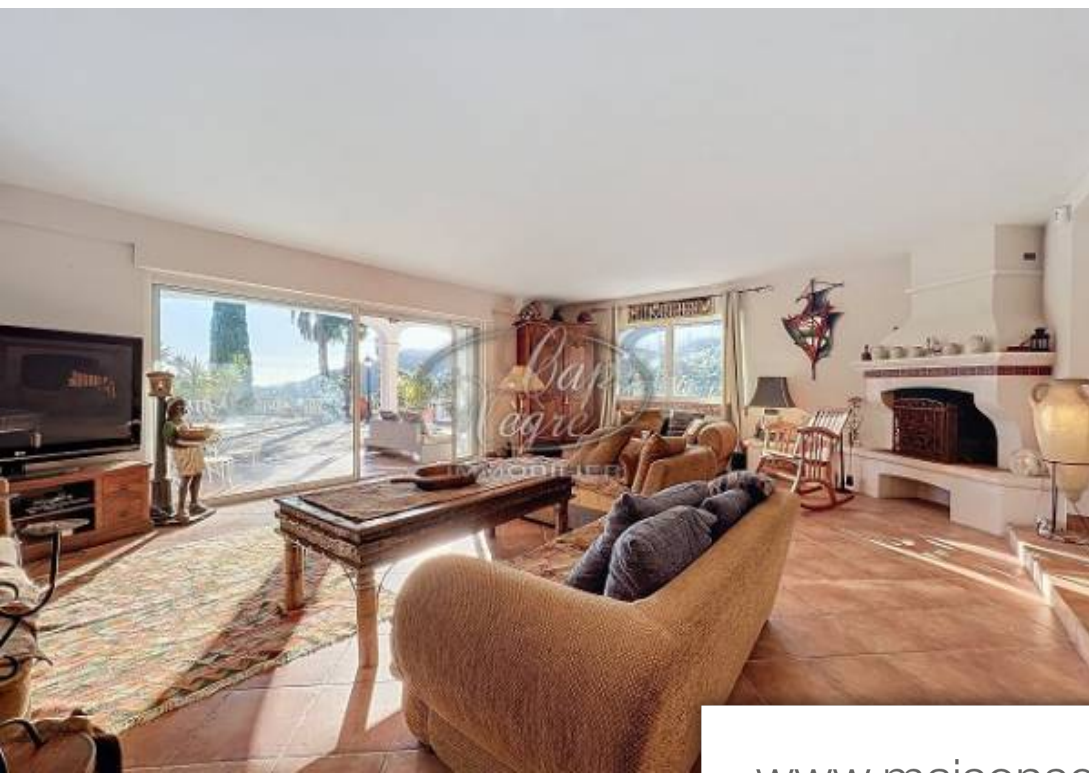

www.maisonsetappartements.fr