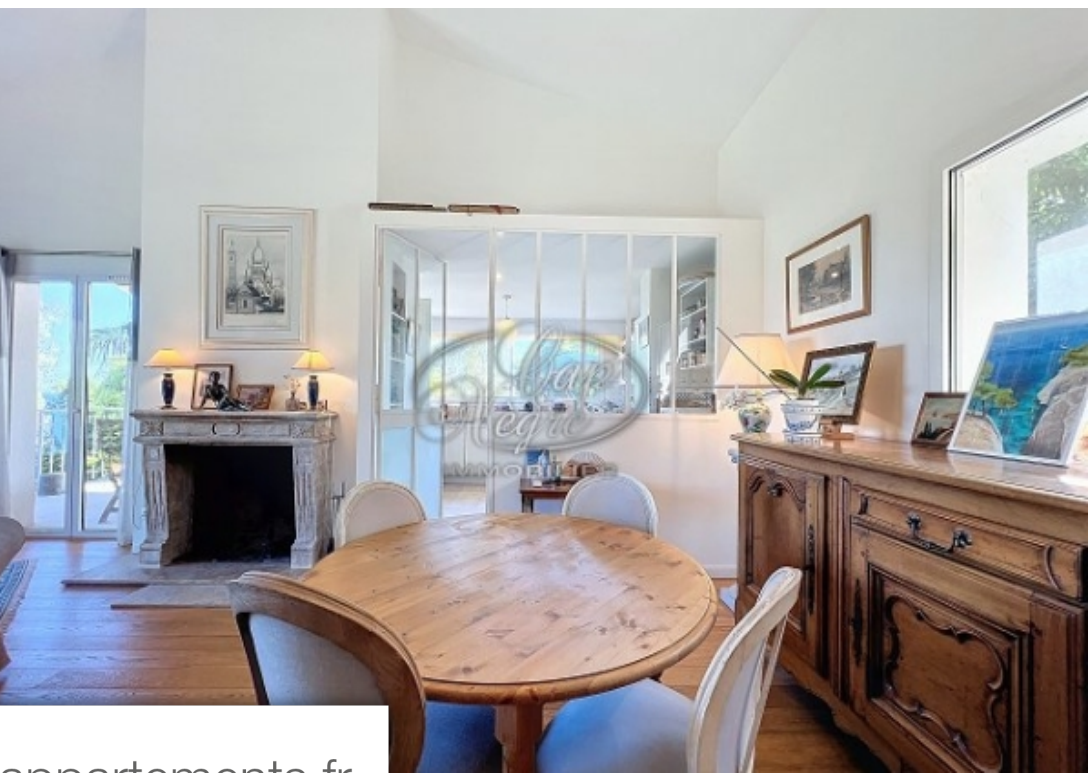

www.maisonsetappartements.fr