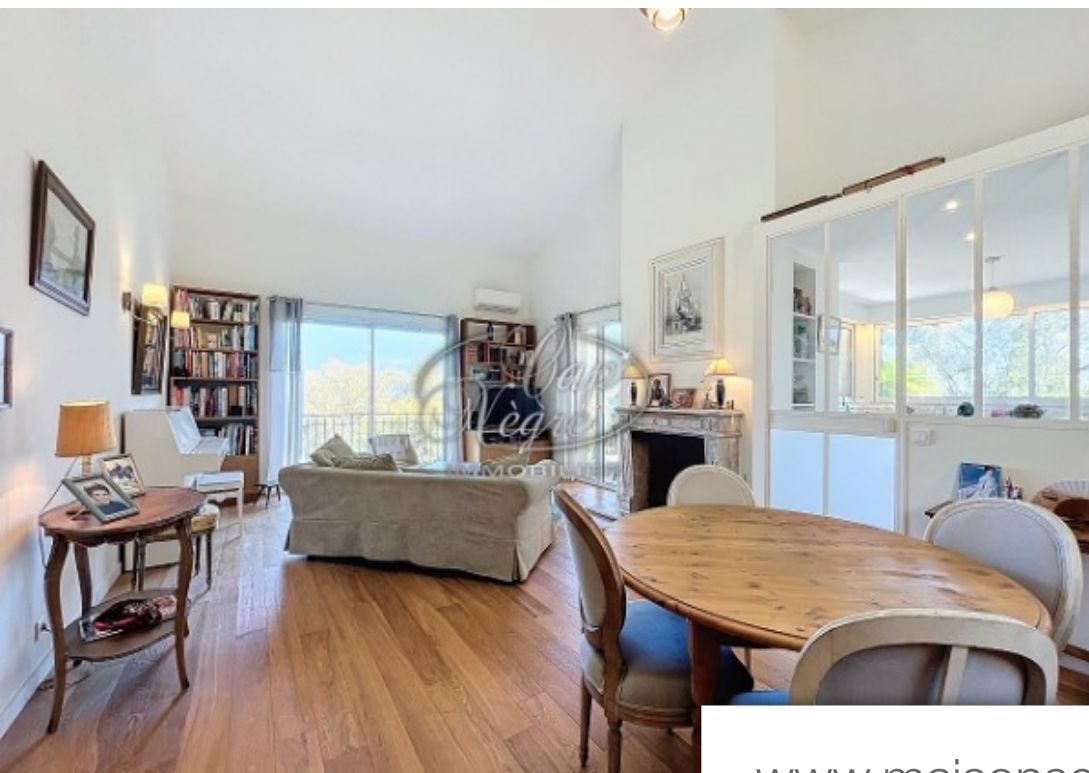

www.maisonsetappartements.fr