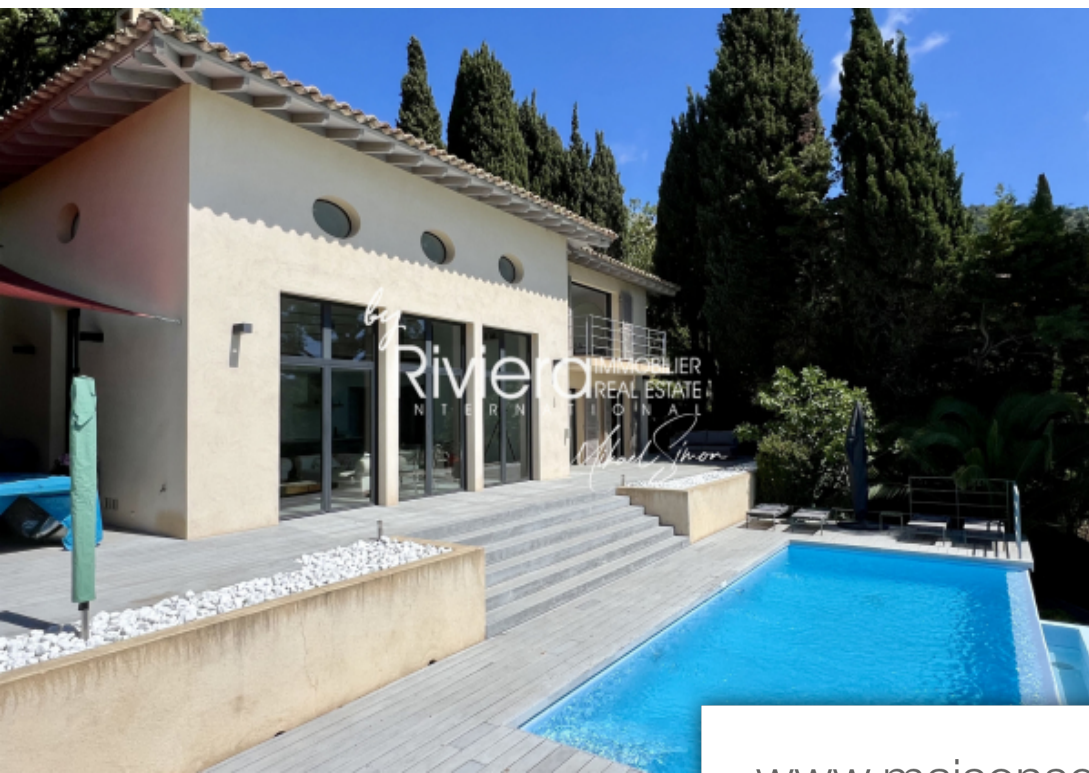

by
Riviera IMMOBILIER
REAL ESTATE
INTERNATIONAL
Michael Simon