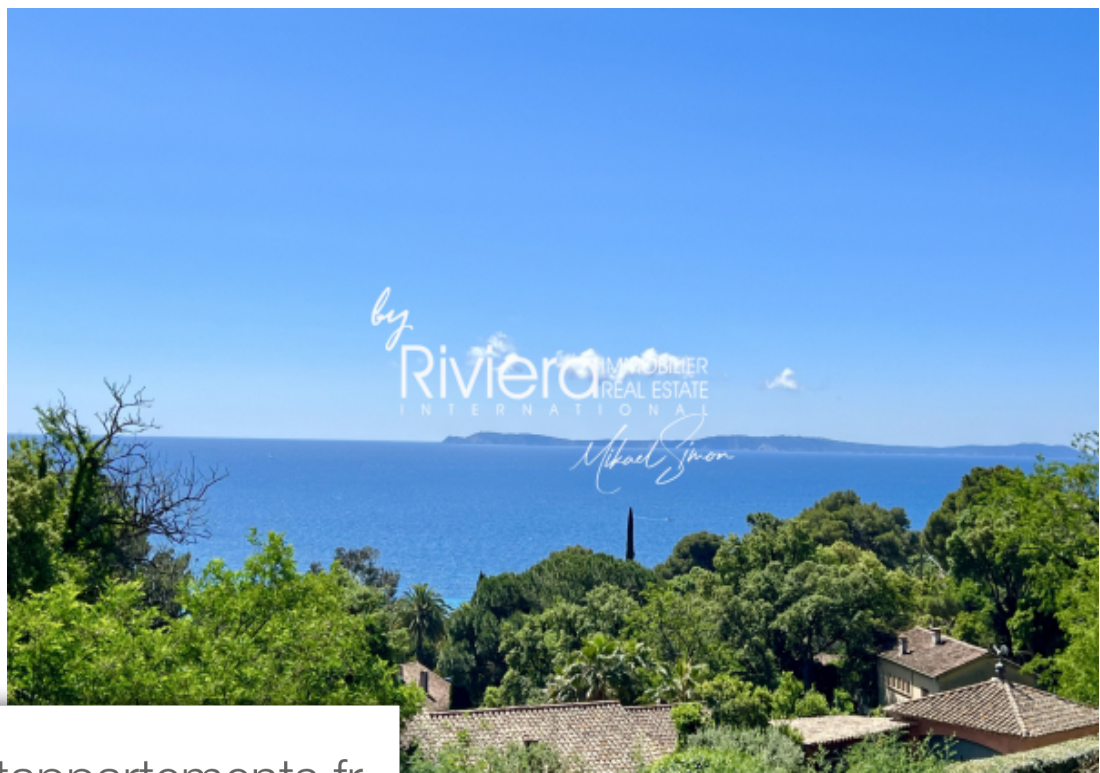

by
Riviera IMMOBILIER
REAL ESTATE
INTERNATIONAL
Michael Simon

www.maisonsetappartements.fr