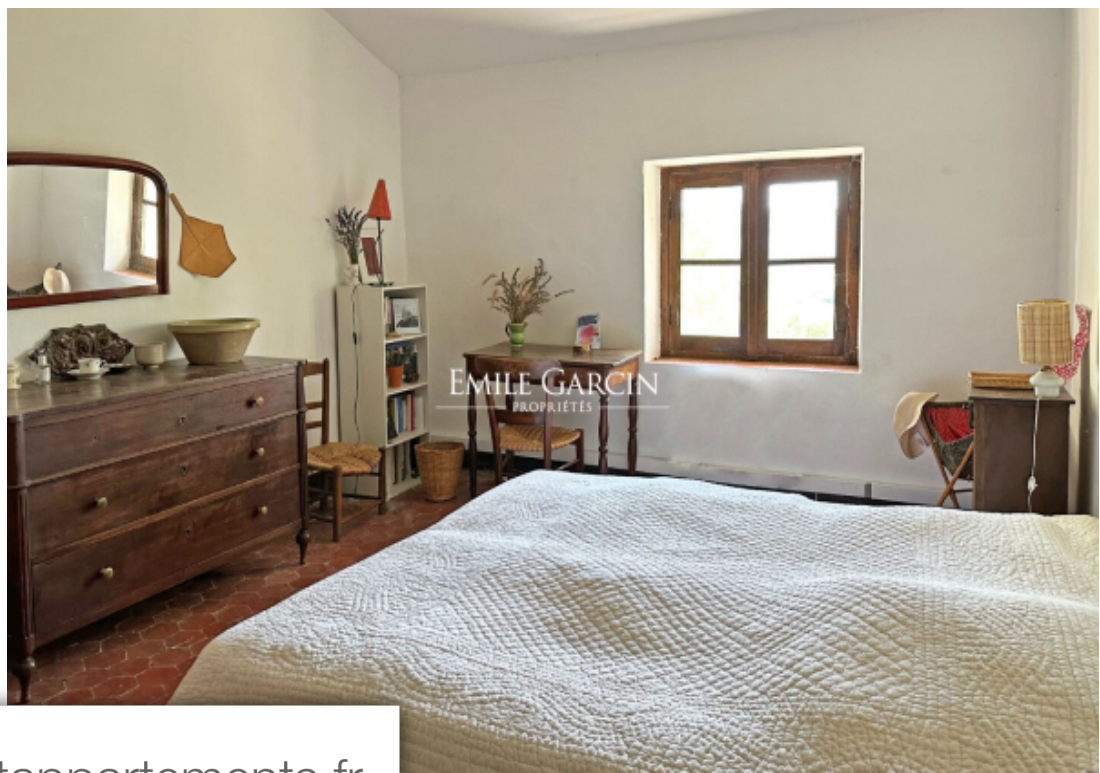

www.maisonsetappartements.fr