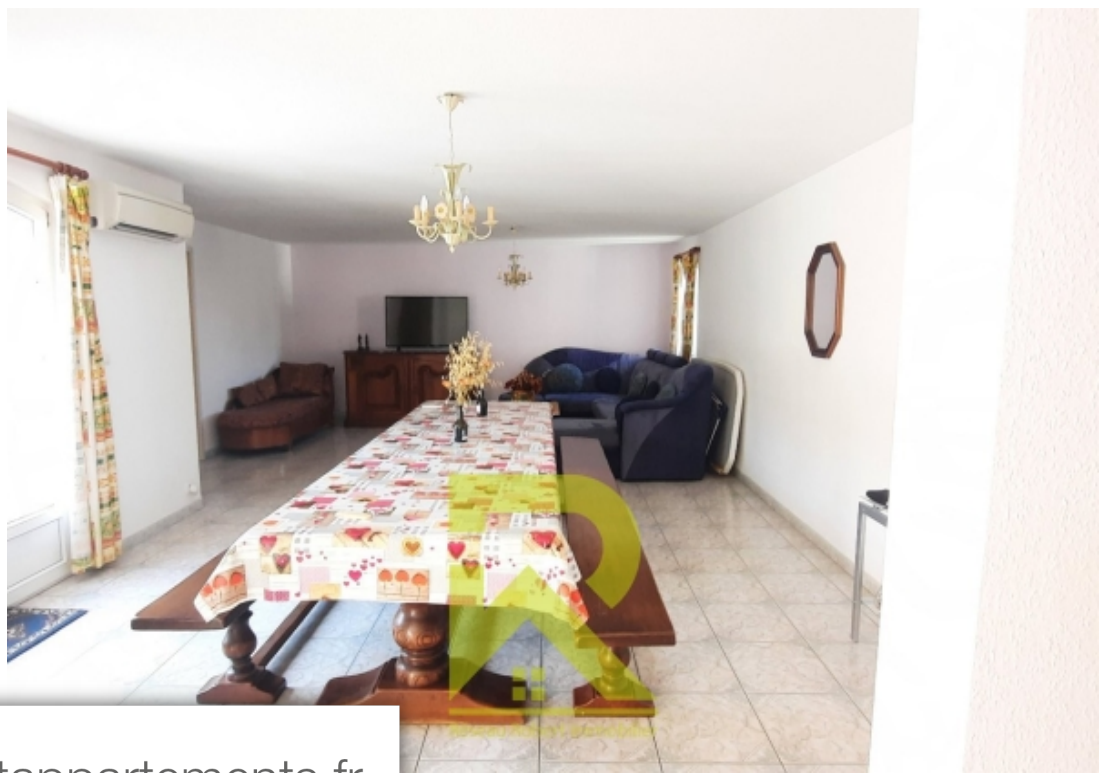

www.maisonsetappartements.fr