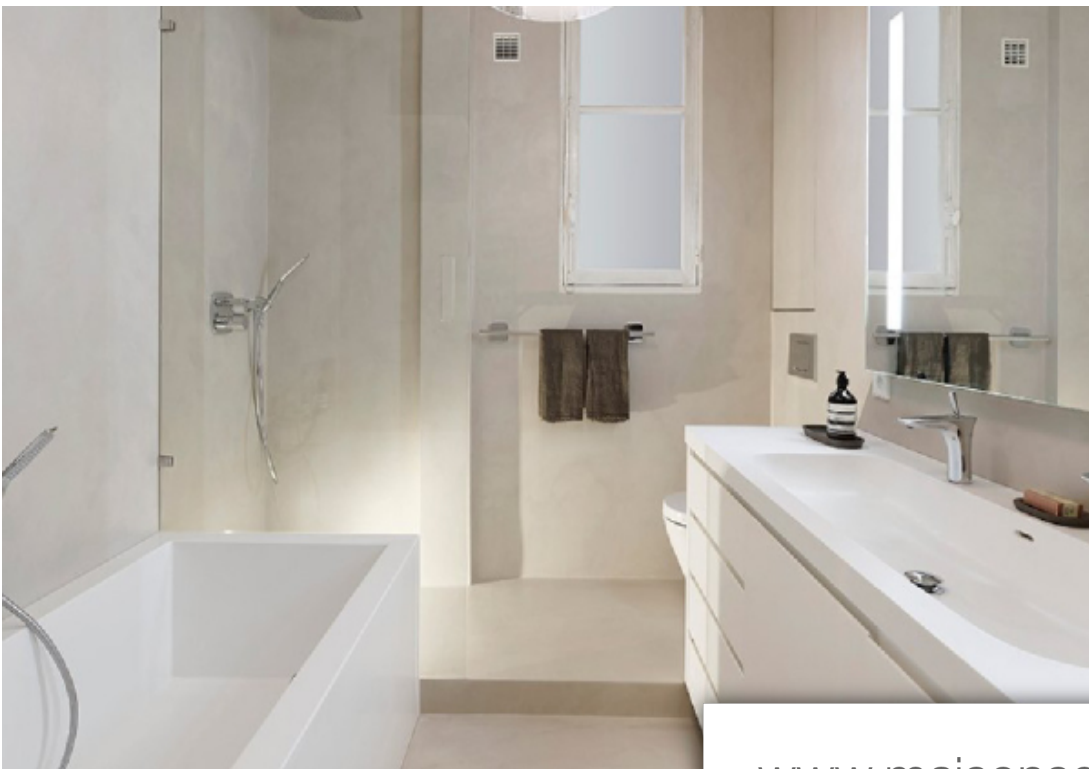

LE PLUS GRAND CHOIX D'APPARTEMENTS NEUFS EN RHÔNE-ALPES

Retrouvez toutes nos offres sur le site [Bonaparte Promotion](https://www.bonaparte-promotion.com)

ENSEMBLE, CONSTRUISONS VOTRE PATRIMOINE

www.maisonsetappartements.fr