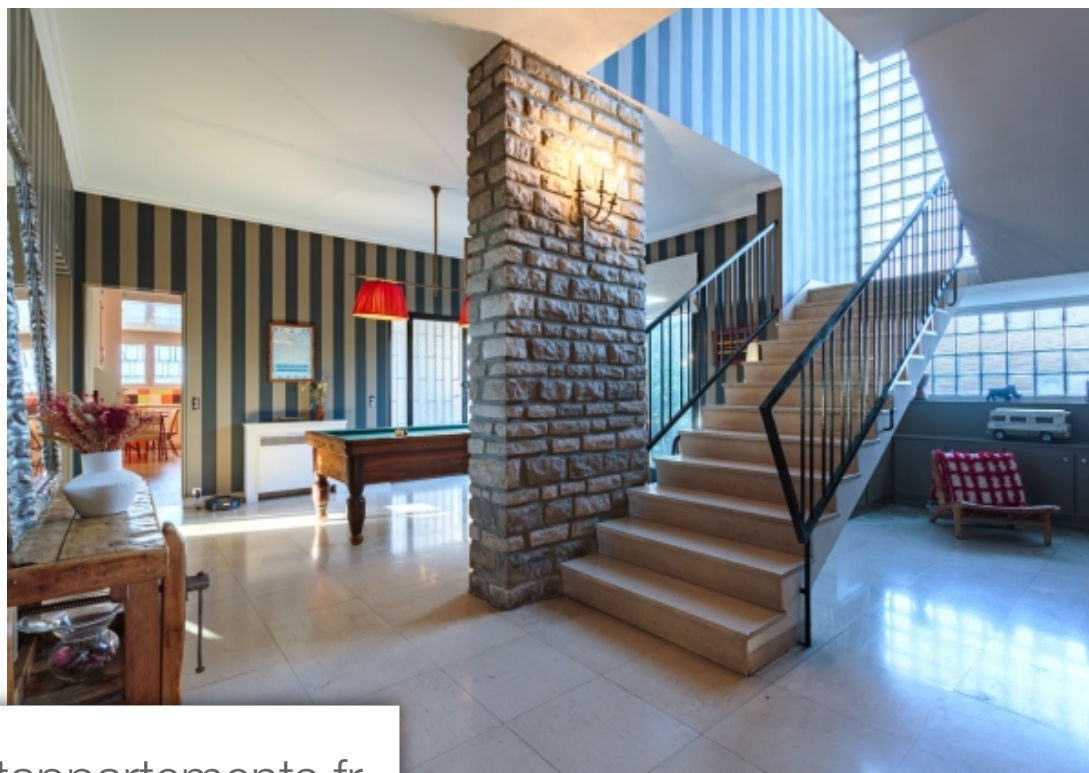

www.maisonsetappartements.fr