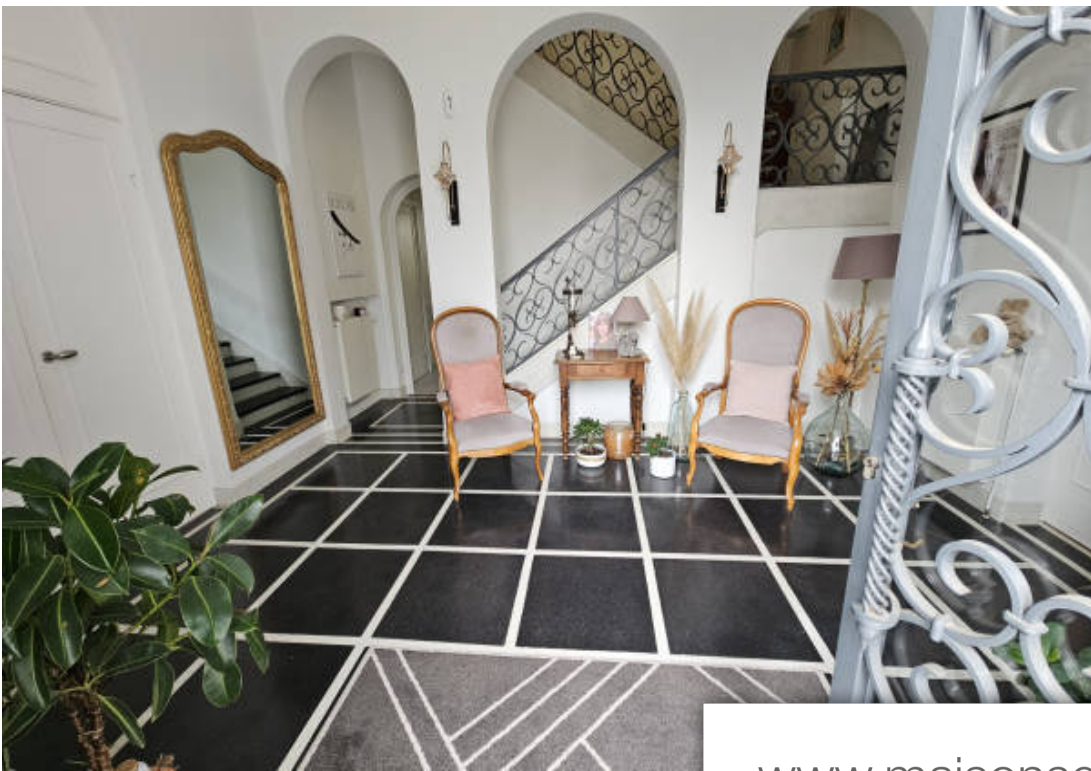

www.maisonsetappartements.fr