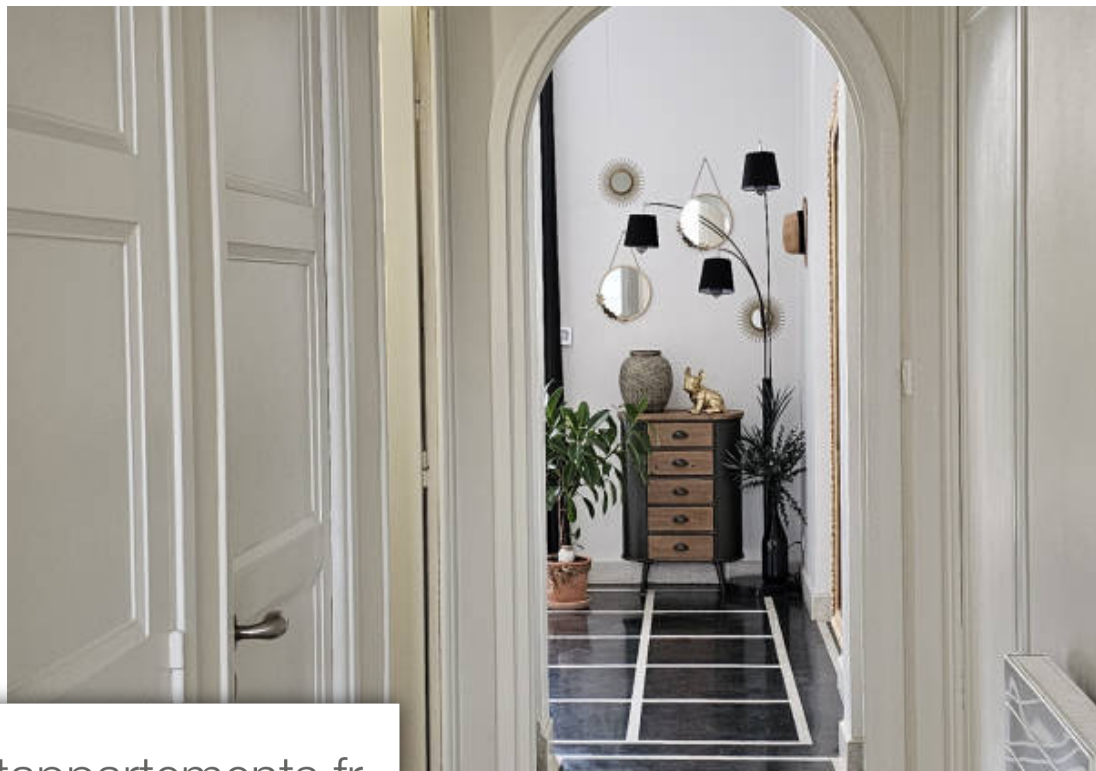

www.maisonsetappartements.fr