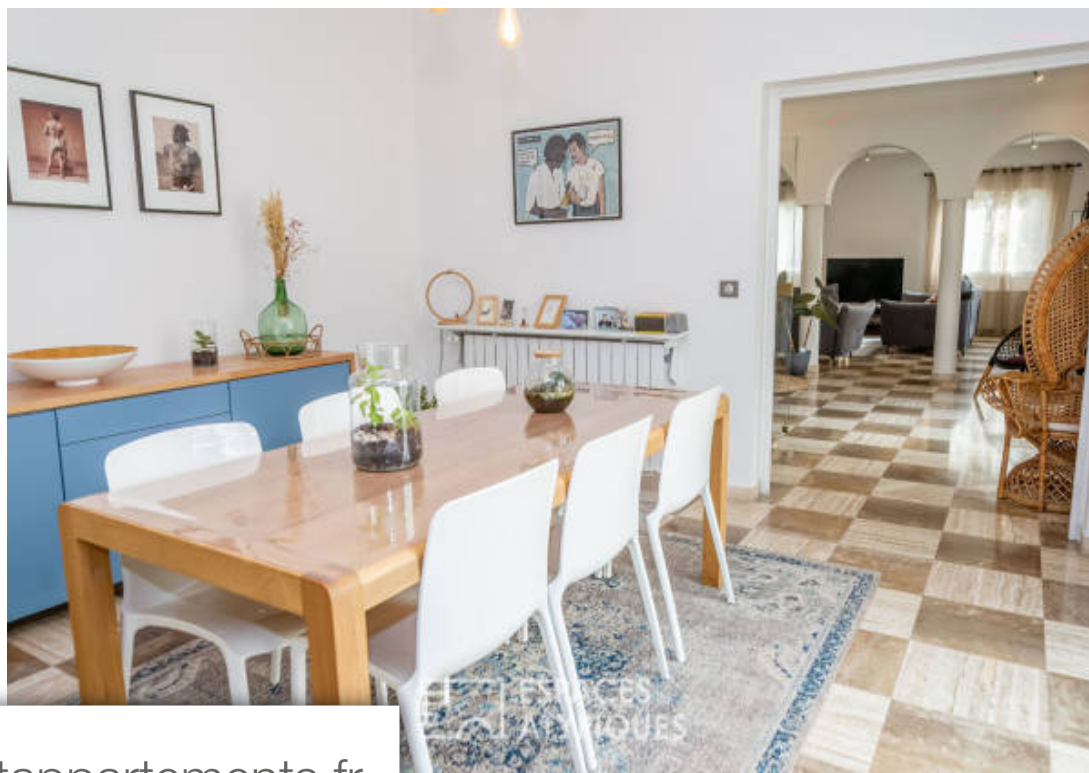

www.maisonsetappartements.fr