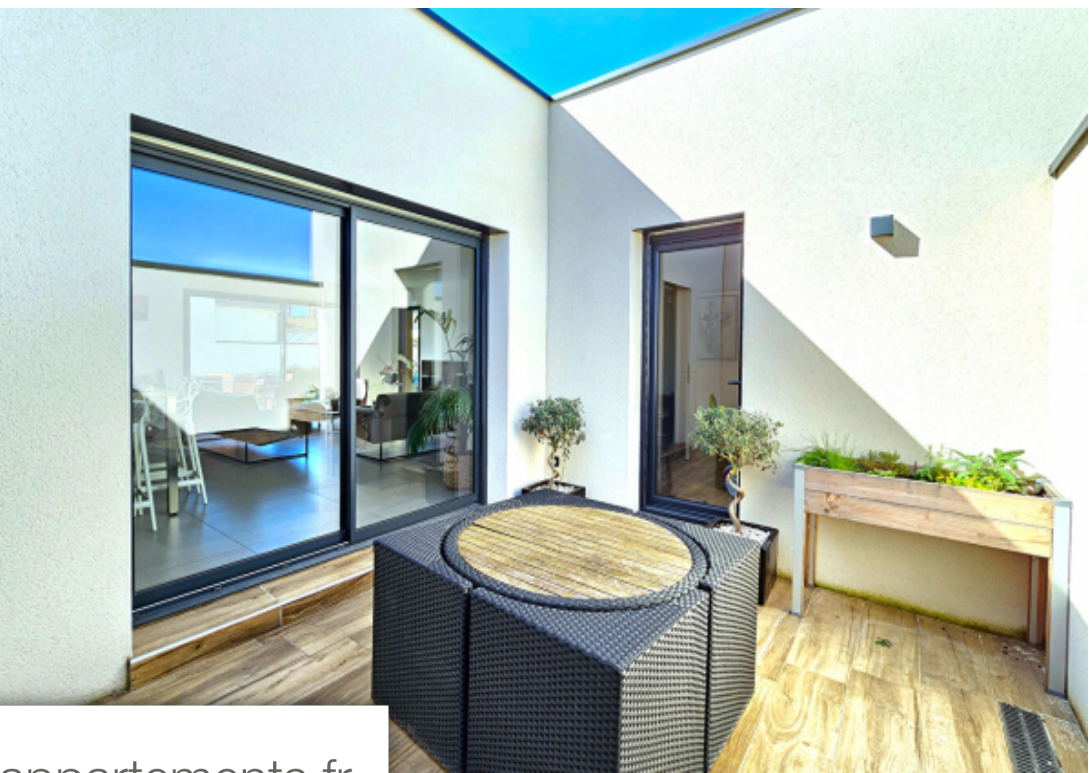

www.maisonsetappartements.fr