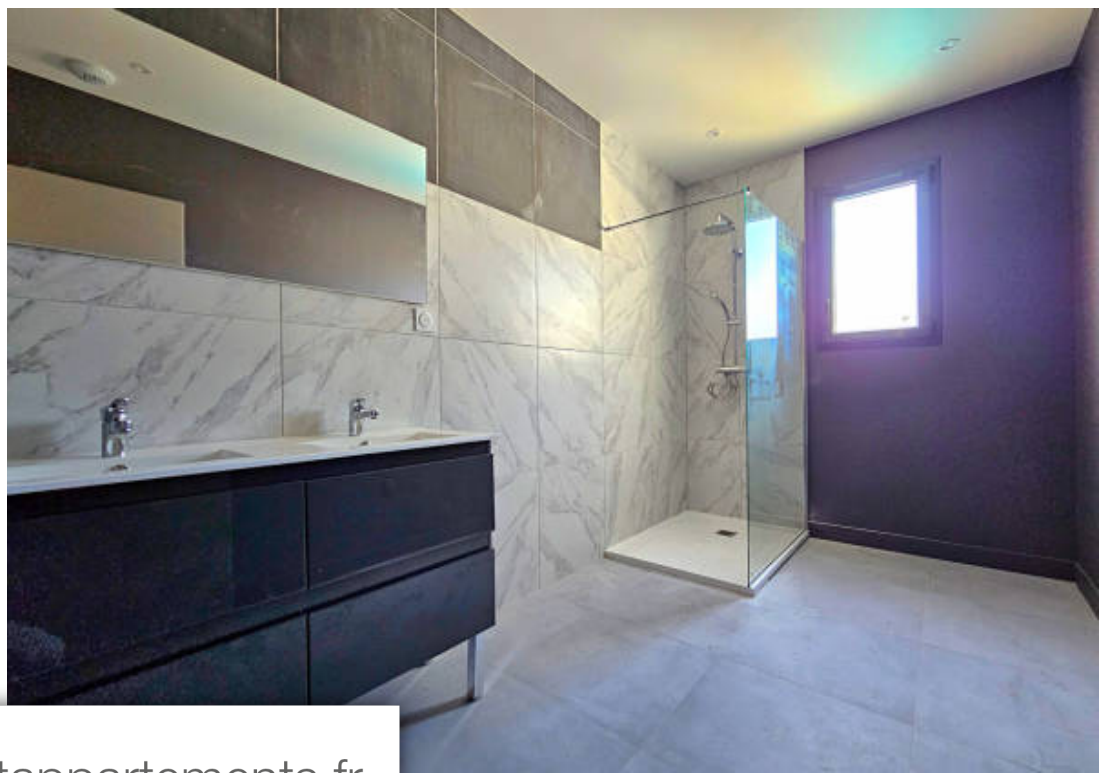

www.maisonsetappartements.fr