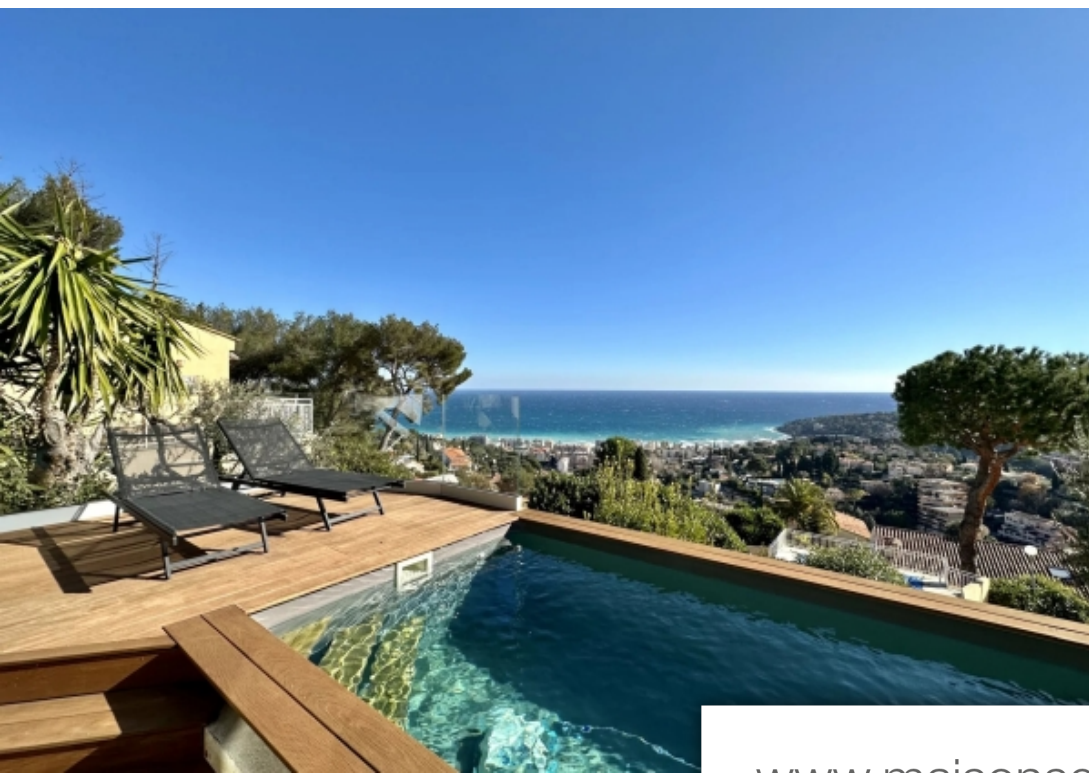

www.maisonsetappartements.fr