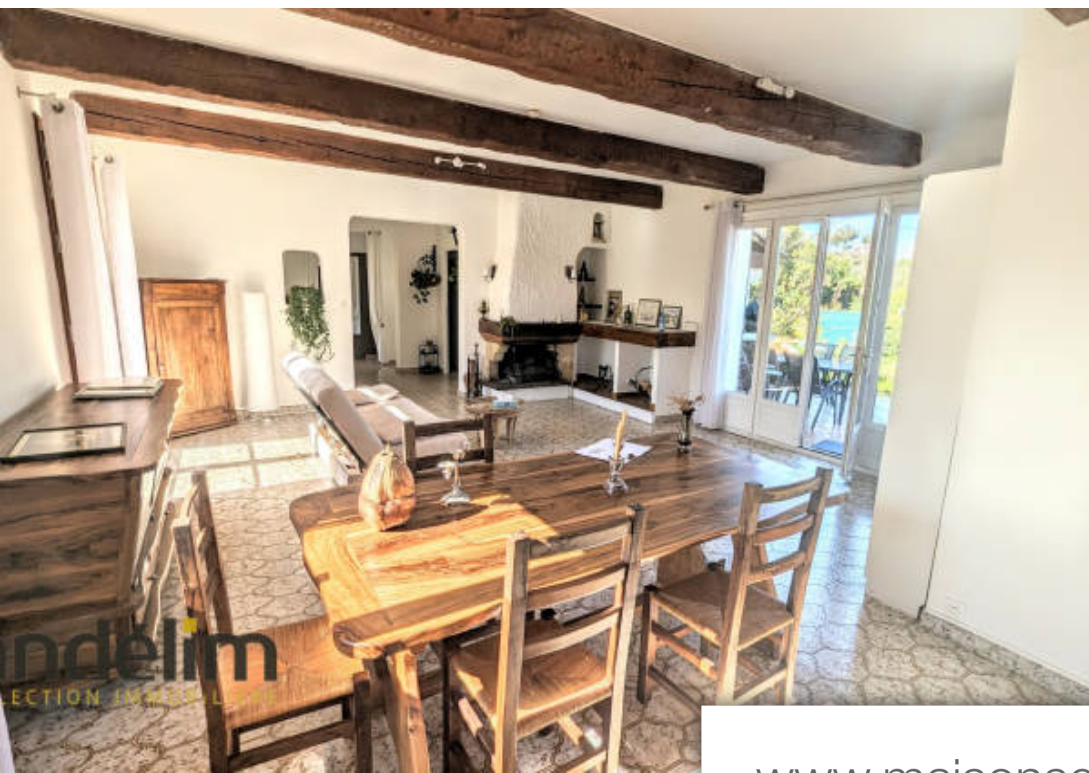

www.maisonsetappartements.fr