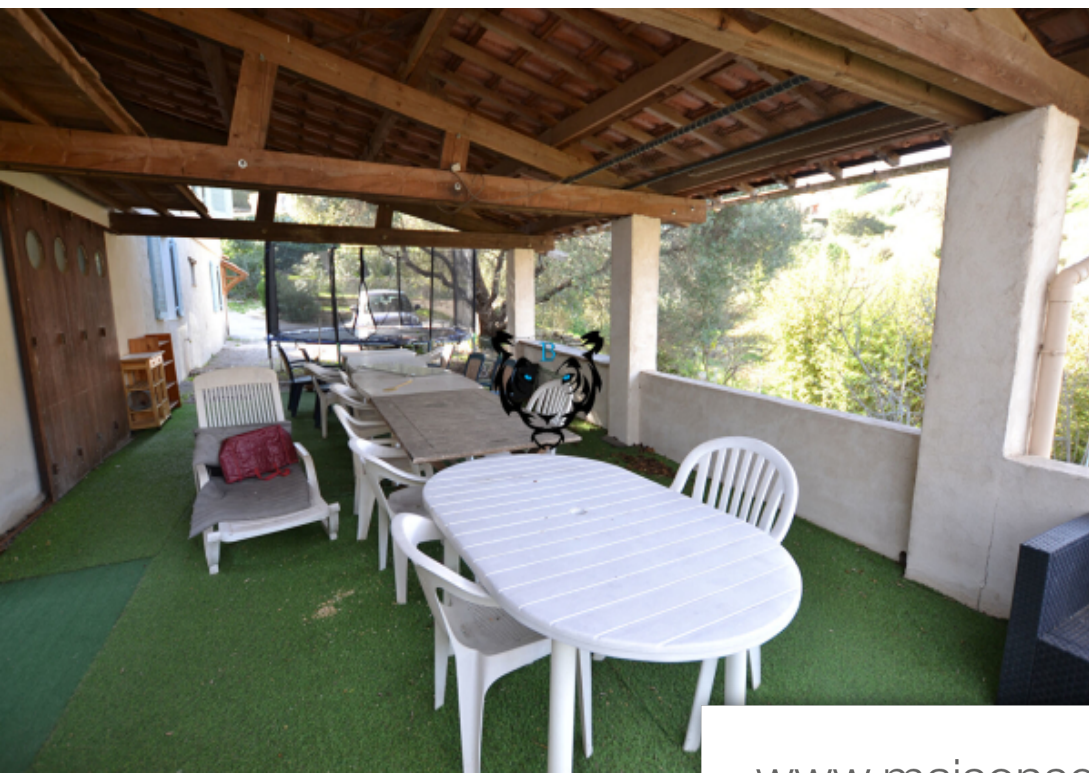

www.maisonsetappartements.fr