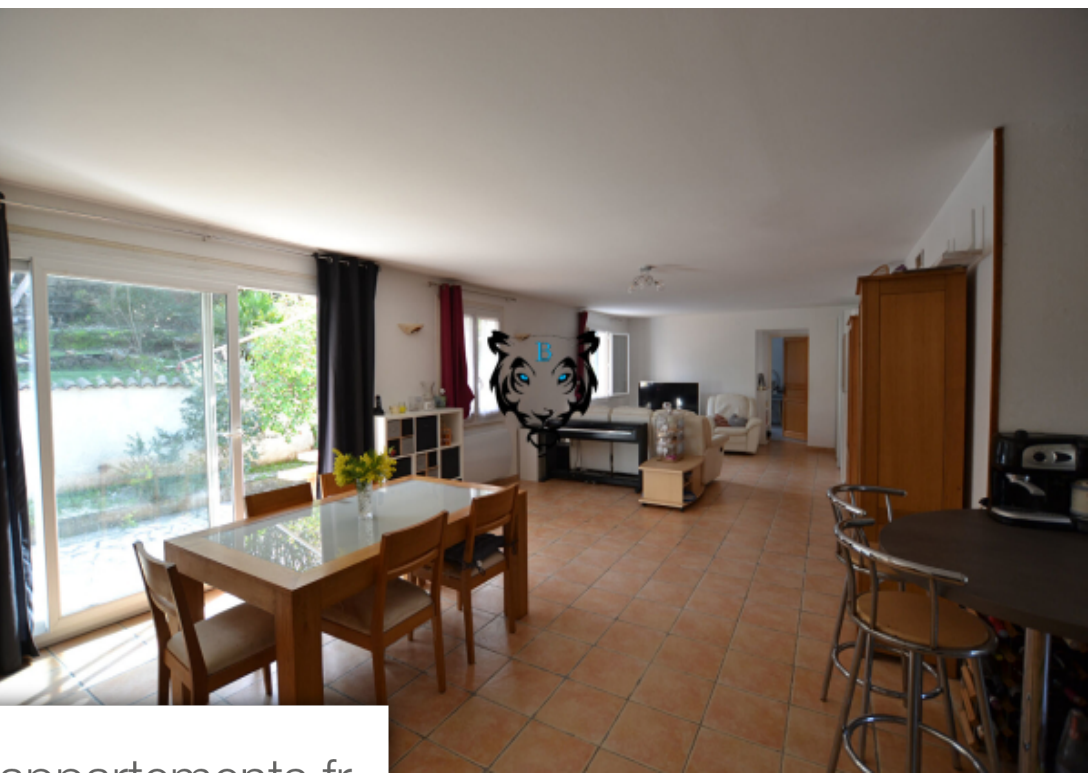

www.maisonsetappartements.fr