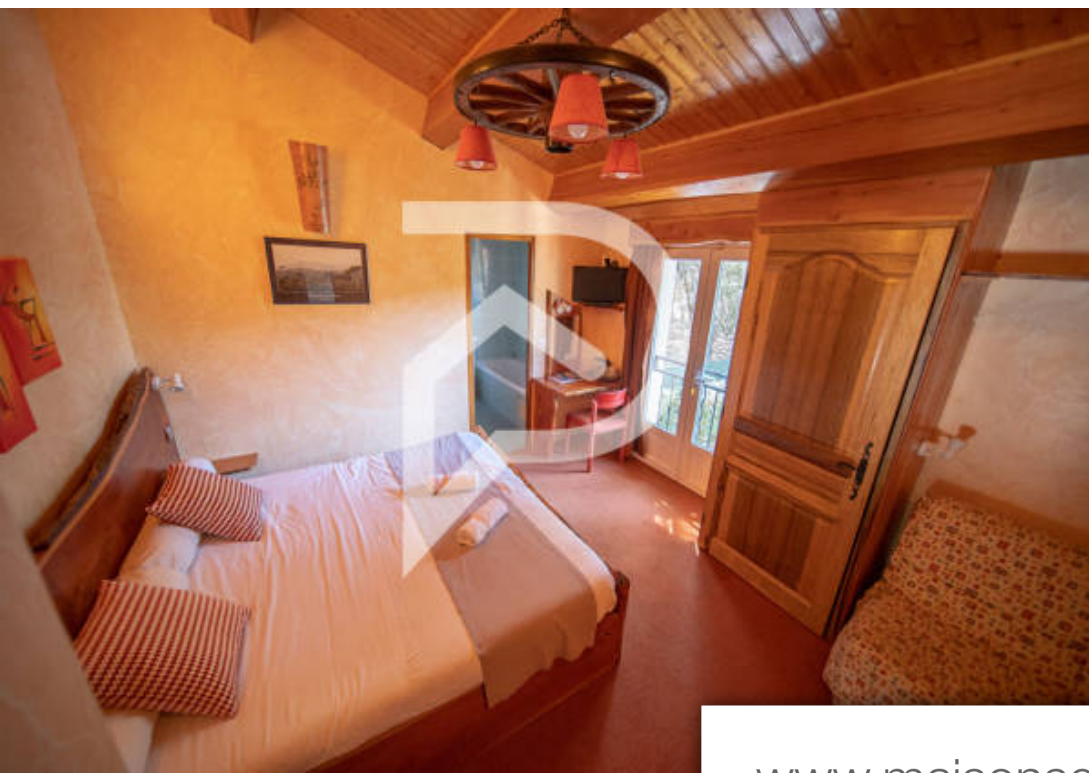

www.maisonsetappartements.fr