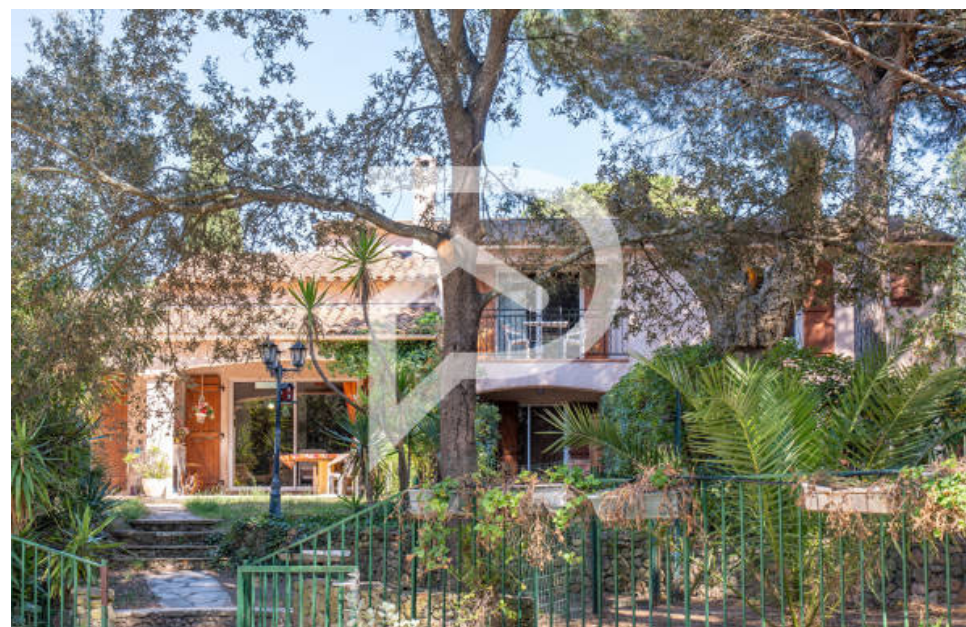

Belle propriété à seulement 15 minutes des plages et 20 minutes du golfe de saint-tropez. Sur un terrain de 10.000 m² boisé dans un écrin de verdure au calme, ce bien se compose de 2 villas mitoyennes et 2 studios pouvant être laissés dans leur configuration actuelle ou rassemblés afin de créer une villa de plus de 400m² . Deux chambres en forme de bulles transparentes rajoutent à l'atypisme de ce bien d'exception. Une piscine et sa cuisine d'été au milieu des pins finiront de vous convaincre de venir la visiter. La propriété est entièrement CLôturé et sécurisé, un fort potentiel s'en Dégage ...

Propriété atypique à seulement 15 minutes des plages et 20 minutes du Golf de Saint-Tropez. Sur un terrain de 10.000 m² dans un écrin de verdure au calme, venez découvrir cette belle propriété comprenant 2 villas indépendantes mitoyennes, 2 studios indépendants et une grande piscine chauffée. Deux chambres en forme de bulles transparentes viennent compléter ce bien d'exception. La propriété est entièrement clôturée et sécurisée, un fort potentiel s'en dégage avec quelques travaux de rénovation à prévoir. Pour plus d'informations, contactez Anthony au 06 18 69 36 49 Référence 38

STÉPHANE PLAZA IMMOBILIER SAINT-RAPHAËL

261 Boulevard Raymond Poincaré - 83700 ST-RAPHAËL

[Contactez l'agence](#)

[Voir tous les biens de cette agence](#)