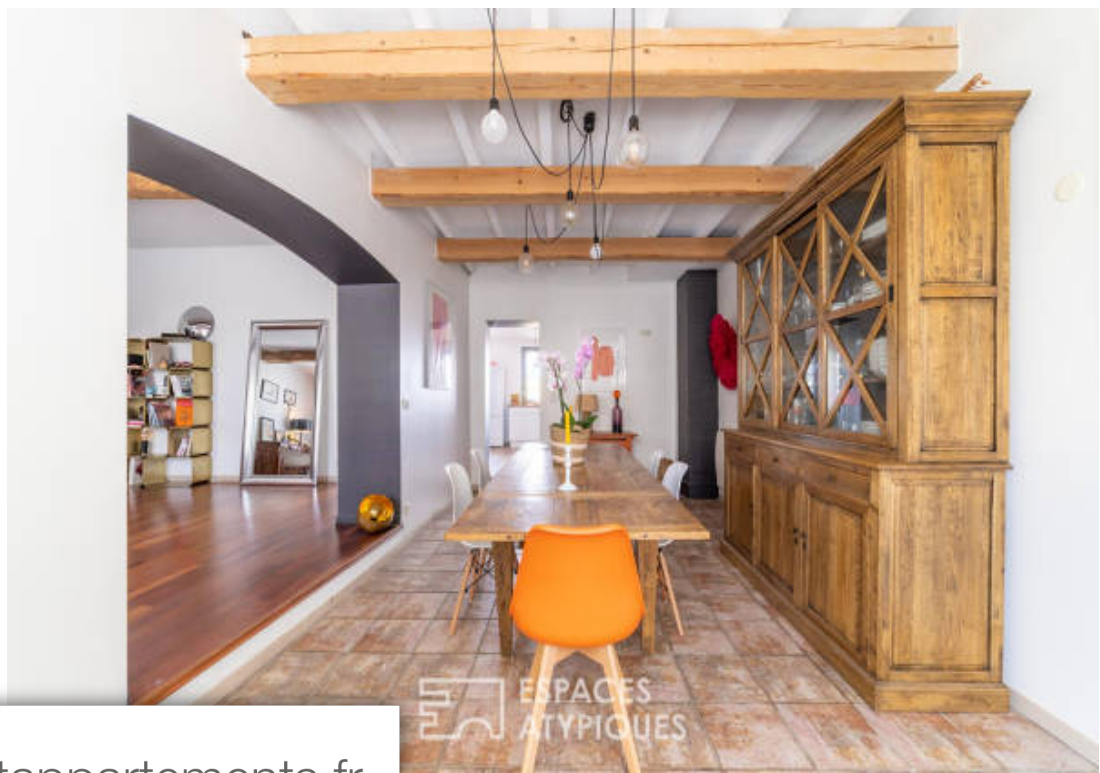

www.maisonsetappartements.fr