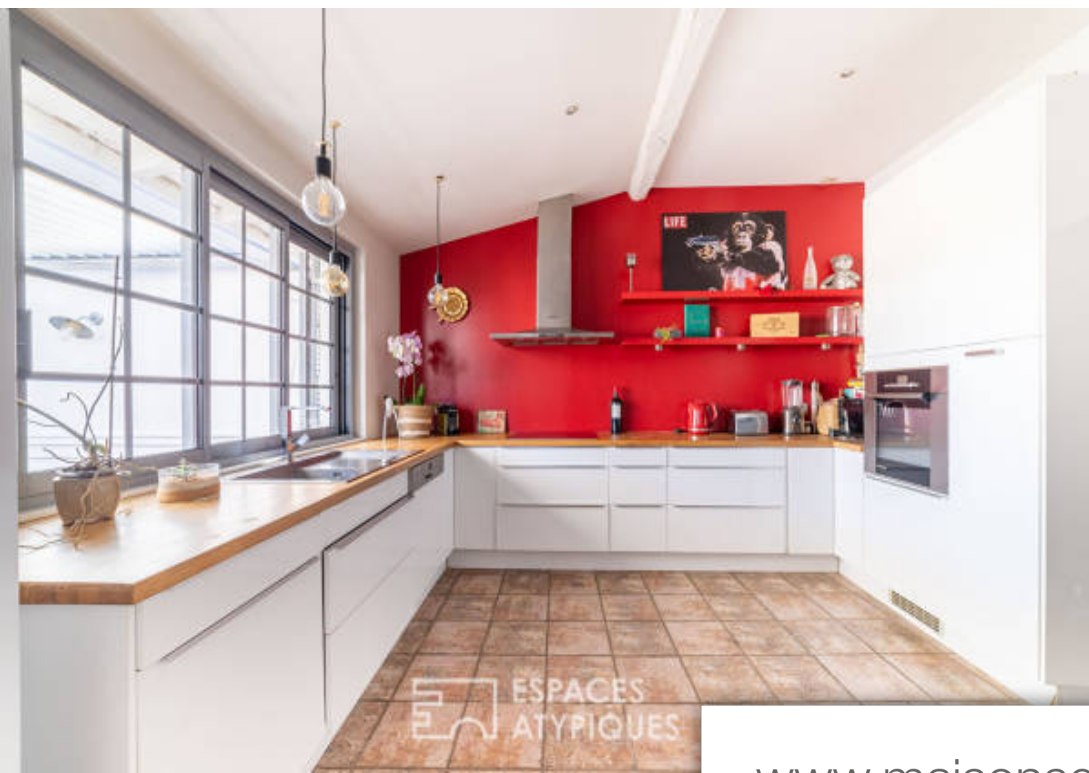

www.maisonsetappartements.fr