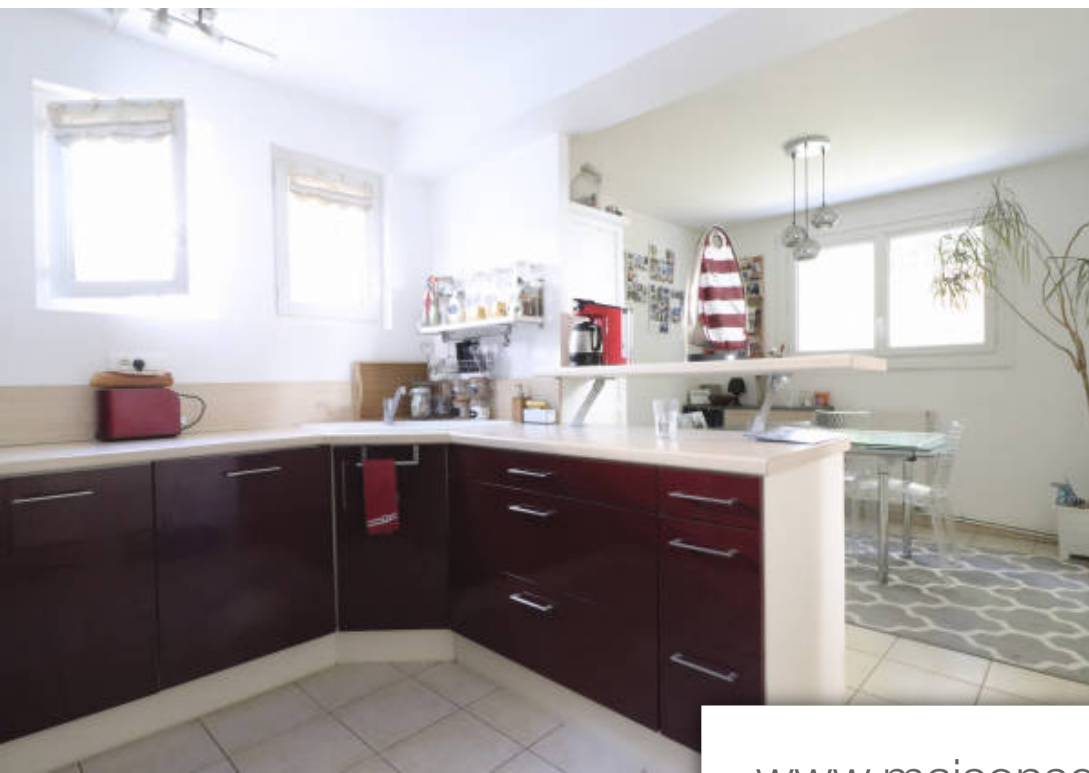

www.maisonsetappartements.fr