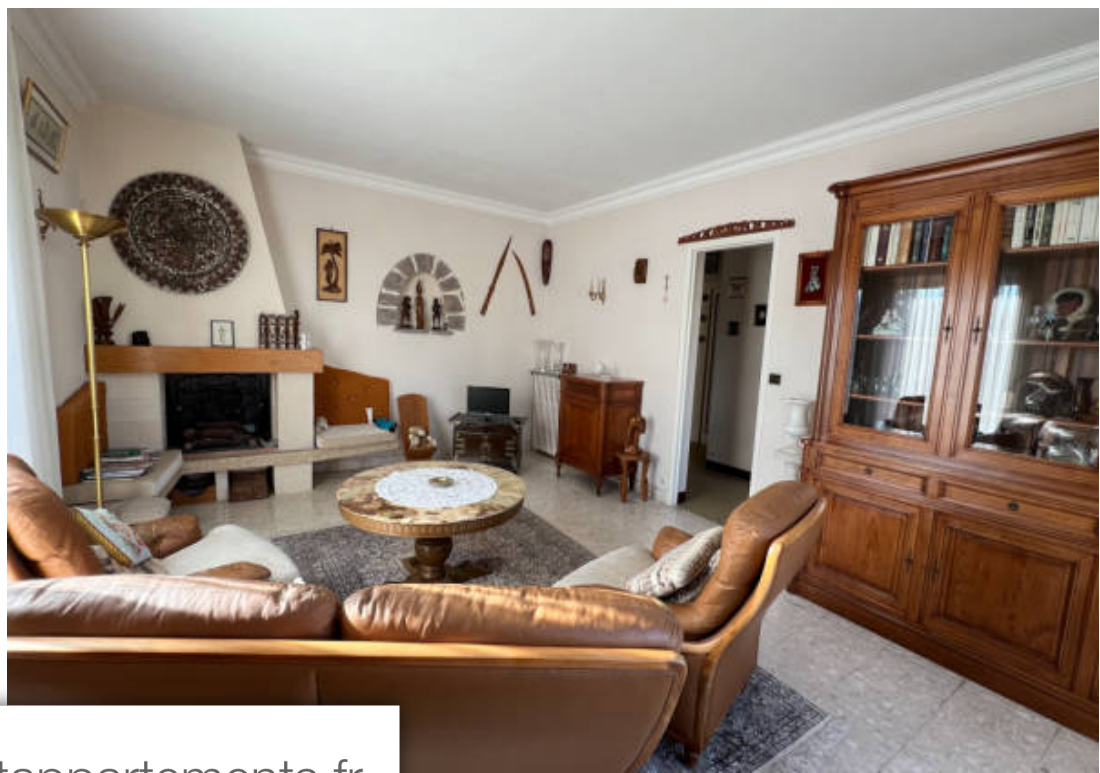

www.maisonsetappartements.fr