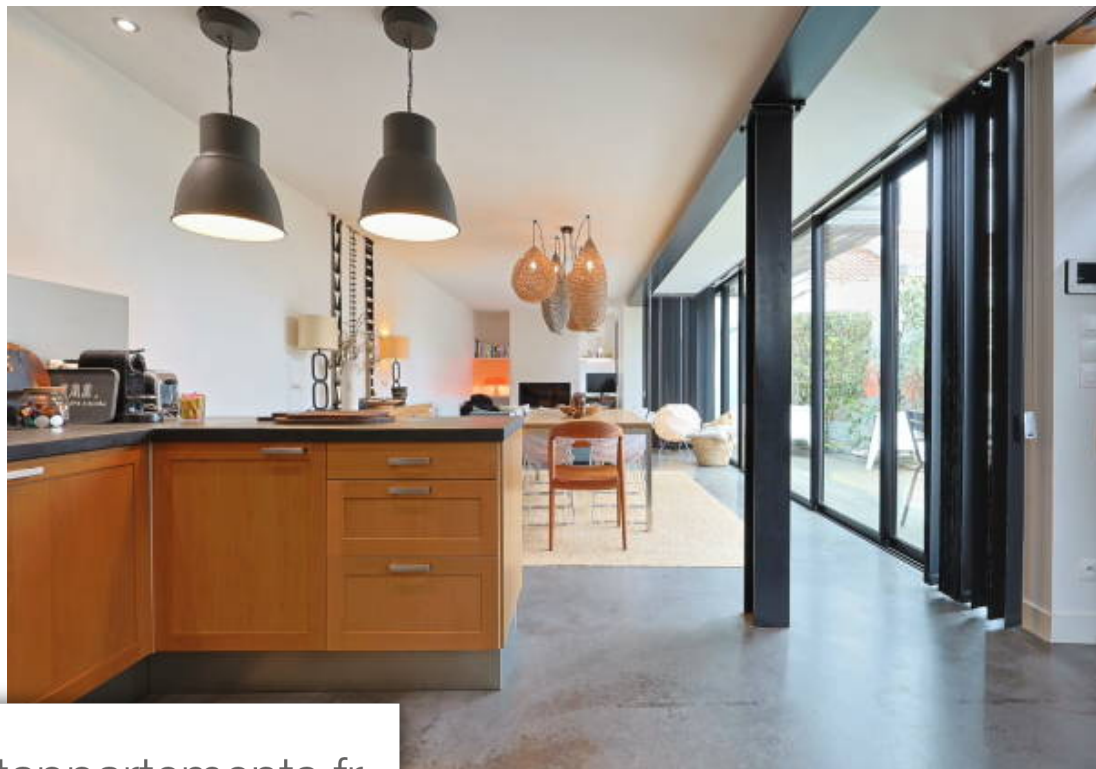

www.maisonsetappartements.fr