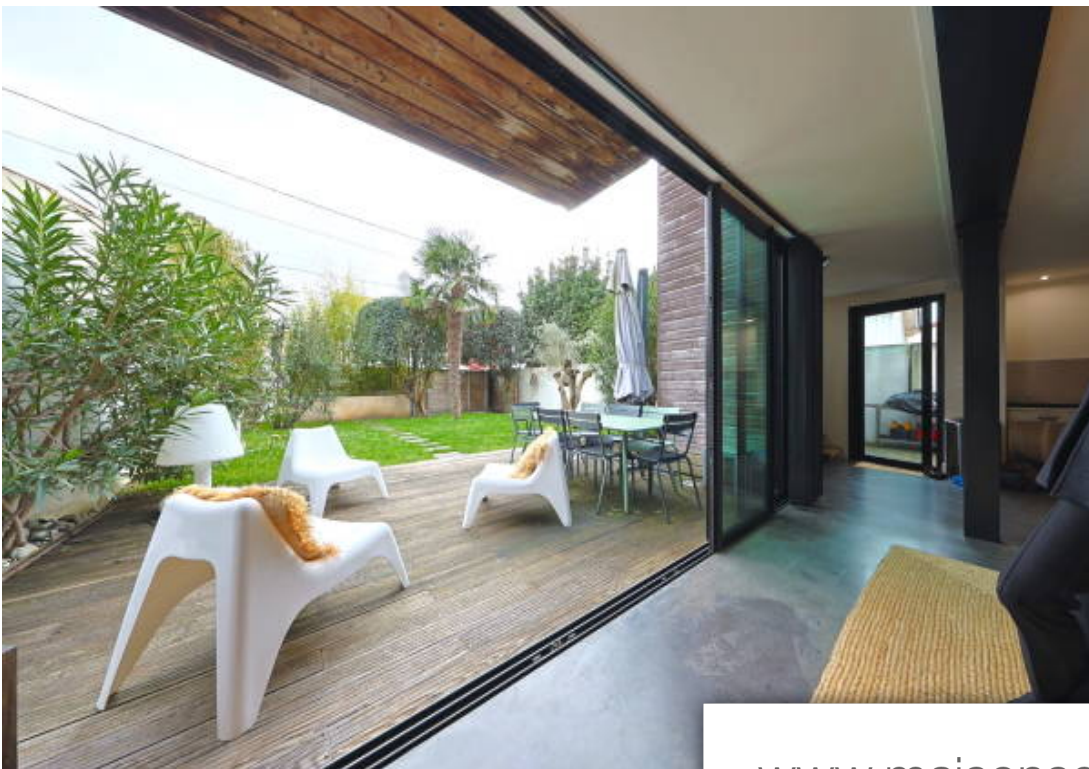

www.maisonsetappartements.fr