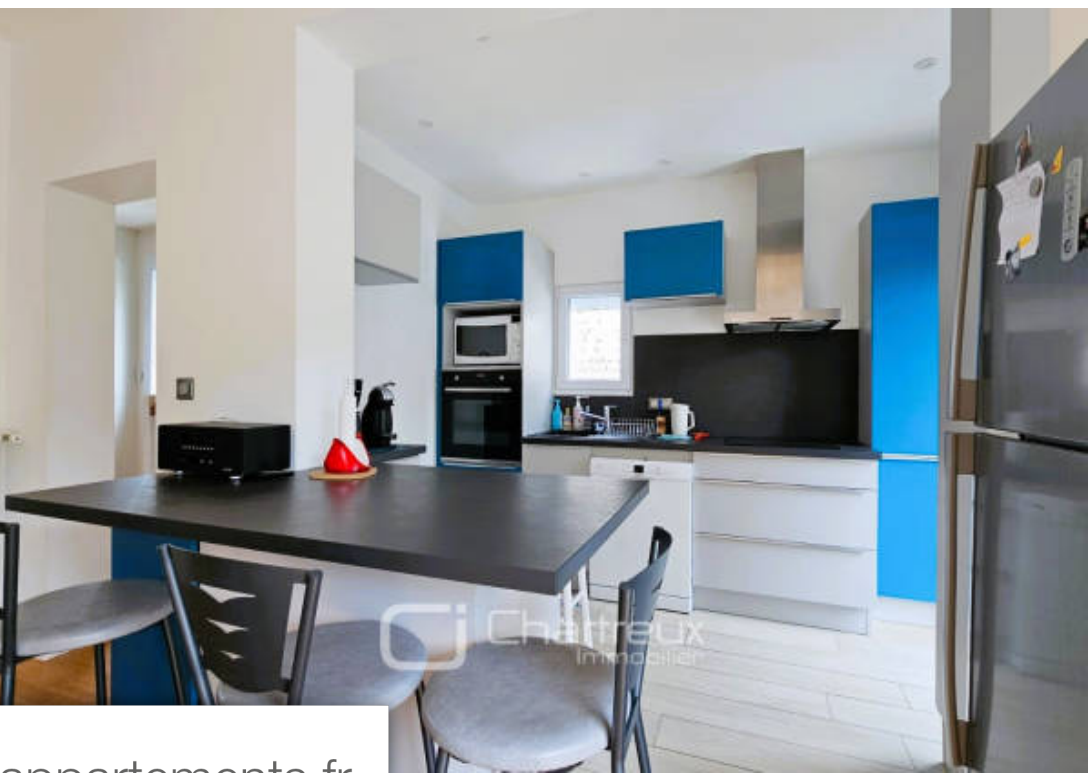

www.maisonsetappartements.fr