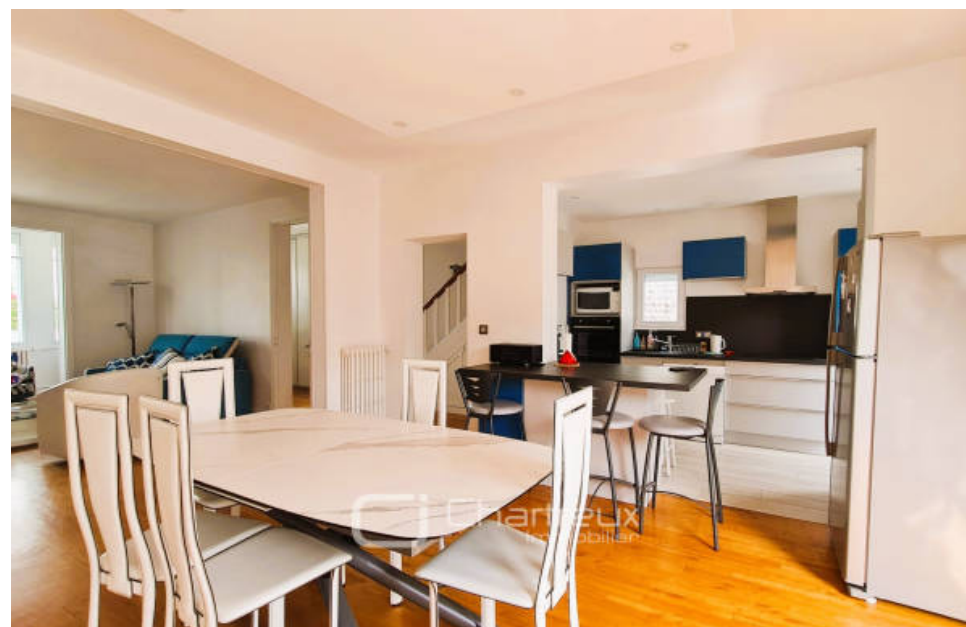

L'agence chartreux immobilier vous présente, à royan (17200), dans un quartier recherché, à seulement 350 Mètres de la plage et de l'animation (restaurants, casino etc...) de pontailac, une maison de charme avec belle vue echapee mer. Édifié dans le premier tiers des années 1900, cette lumineuse maison saura vous séduire par sa situation et ses prestations. Depuis un spacieux hall d'entrée avec dressing et placard sous escalier, vous accèderez à une agréable pièce de vie traversante. Côté « bow-window », la pièce de vie bénéficie d'une belle echapee mer. Côté jardin, la grande baie vitré à galandage, permet à la belle saison, une communication aisé entre l'intérieur et l'extérieur. Ouverte sur le séjour, la cuisine équipé permet d'accéder également grâce à une baie vitré à galandage à la terrasse en bois, agrémenté de spots pour prolonger les longues soirées d'été. A l'étage : le palier dessert une première chambre ouvrant sur une terrasse de près de 10 m2 avec vue sur mer et carrelets. Côté jardin, la seconde chambre de l'étage, avec placard, dispose également d'une terrasse privative de plus de 6 m2 avec une jolie vue sur l'hotel du golf de royan. Un bureau avec aperçu mer, une ...

CHARTREUX IMMOBILIER

5 FACADE DE FONCILLON - 17200 ROYAN

[Contacter l'agence](#)

[Voir tous les biens de cette agence](#)